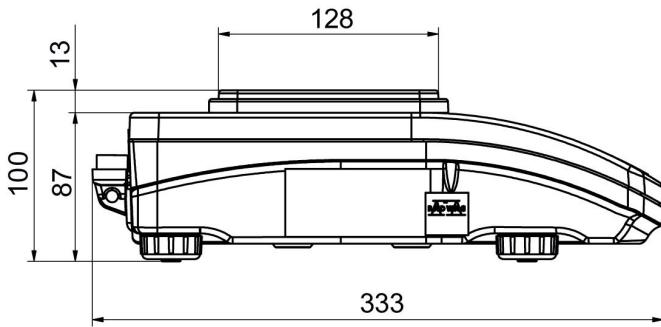

Animal weighing

Density determination

Ficha Técnica

Parâmetros metrológicos	
Capacidade máxima [máx]	360 g
Carga mínima	20 mg
Resolução [d]	0,001 g
Faixa de tara	-360 g
Repetibilidade (máx.)	0,001 g
Repetibilidade (5% máx.)	0,0005 g

Parâmetros metrológicos	
Linearidade	±0,002 g
Tempo de estabilização	2 s
Ajuste	externa
Sensibilidade até desvio de temperatura	$2 \times 10^{-6} / ^\circ\text{C} \times \text{Rt}$
Parâmetros físicos	
Sistema de nivelamento	manual
Display	5,3" LCD (retroiluminado)
Escopo de entrega	Balança, prato de pesagem, protetor até prato de pesagem, amortecedor com aterramento ×1, amortecedor ×3, fonte de alimentação.
Dimensões até prato de pesagem	128×128 mm
Dimensões da embalagem L x P x A	475×380×345 mm
Peso líquido	3,2 kg
Peso bruto	5 kg
Construção	
Classe de proteção	IP 43
Interface de comunicação	
Interface de comunicação	2×RS232, USB-A, USB-B, Wi-Fi (opcional)
Parâmetros elétricos	
Fonte de alimentação	Adaptador: 100 – 240V AC 50/60Hz 0,6A; 12V DC 1,2A Balança: 12 – 15V DC 0,4A max
Consumo de energia	4 W
Condições ambientais	
Temperatura de operação	+10 – +40 °C
Umidade relativa	40% – 80%

* Wi-Fi® is a registered trademark of Wi-Fi® Alliance.

Acessórios (Additional Fee)

Case de armazenamento para balanças
Mesas antivibração
Adaptadores de energia
Cabos de alimentação para acendedor de cigarro automotivo
Cabo USB (plataforma - impressora)
Determinação da densidade KIT
!Leitores de código de barras
Protetor de Vento para balanças com prato de pesagem de 128×128 mm

• R-Panel [WX-010-0187]
• R-Lab [WX-010-0080]

Dimensões do dispositivo L x P x A

PS R, d = 1 mg

PS R, d = 10 mg

PS R.M, d = 10 mg