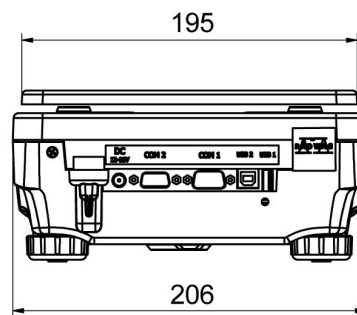

Parâmetros metrológicos	
Linearidade	±0,002 g
Tempo de estabilização	2 s
Ajuste	externa
Sensibilidade até desvio de temperatura	$2 \times 10^{-6} / ^\circ\text{C} \times \text{Rt}$
Parâmetros físicos	
Sistema de nivelamento	manual
Display	5,3" LCD (retroiluminado)
Escopo de entrega	Balança, prato de pesagem, protetor até prato de pesagem, amortecedor com aterramento ×1, amortecedor ×3, fonte de alimentação.
Dimensões até prato de pesagem	128×128 mm
Dimensões da embalagem L x P x A	475×380×345 mm
Peso líquido	3,2 kg
Peso bruto	5 kg
Construção	
Classe de proteção	IP 43
Interface de comunicação	
Interface de comunicação	2×RS232, USB-A, USB-B, Wi-Fi (opcional)
Parâmetros elétricos	
Fonte de alimentação	Adaptador: 100 – 240V AC 50/60Hz 0,6A; 12V DC 1,2A Balança: 12 – 15V DC 0,4A max
Consumo de energia	4 W
Condições ambientais	
Temperatura de operação	+10 – +40 °C
Umidade relativa	40% – 80%

• R-Panel [WX-010-0187]
• R-Lab [WX-010-0080]

Dimensões do dispositivo L x P x A

PS R, d = 1 mg

PS R, d = 10 mg

PS R.M, d = 10 mg