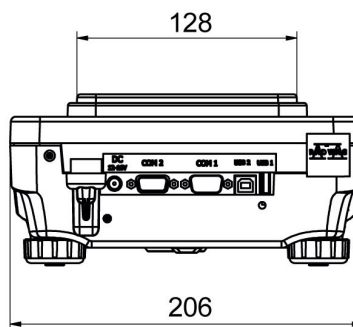

## Ficha Técnica

Parâmetros metrológicos	
Capacidade máxima [máx]	360 g
Carga mínima	20 mg
Resolução [d]	0,001 g
Faixa de tara	-360 g
Repetibilidade (máx.)	0,001 g
Repetibilidade (5% máx.)	0,0005 g

Parâmetros metrológicos	
Linearidade	±0,002 g
Tempo de estabilização	2 s
Ajuste	externa
Sensibilidade até desvio de temperatura	$2 \times 10^{-6} / ^\circ\text{C} \times \text{Rt}$
Parâmetros físicos	
Sistema de nivelamento	manual
Display	5,3" LCD (retroiluminado)
Escopo de entrega	Balança, prato de pesagem, protetor até prato de pesagem, amortecedor com aterramento ×1, amortecedor ×3, fonte de alimentação.
Dimensões até prato de pesagem	128×128 mm
Dimensões da embalagem L x P x A	475×380×345 mm
Peso líquido	3,2 kg
Peso bruto	5 kg
Construção	
Classe de proteção	IP 43
Interface de comunicação	
Interface de comunicação	2×RS232, USB-A, USB-B, Wi-Fi (opcional)
Parâmetros elétricos	
Fonte de alimentação	Adaptador: 100 – 240V AC 50/60Hz 0,6A; 12V DC 1,2A Balança: 12 – 15V DC 0,4A max
Consumo de energia	4 W
Condições ambientais	
Temperatura de operação	+10 – +40 °C
Umidade relativa	40% – 80%

RS 232, RS 485 cabos  
Displays  
Protetor de vento  
Impressora de recibos  
Capa protetora para balanças  
Pesagem por baixo  
Cabos RS 232 (plataforma - impressora)

## Dimensões do dispositivo L x P x A

PS R, d = 1 mg

PS R, d = 10 mg

PS R.M, d = 10 mg