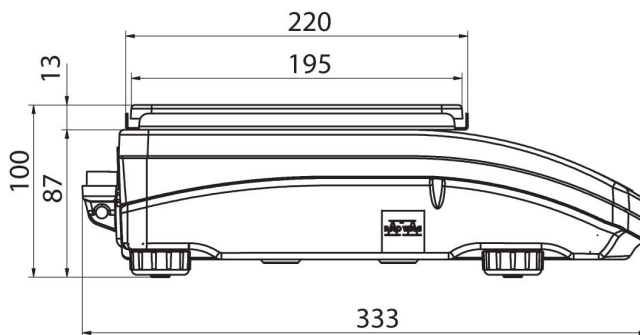

## Ficha Técnica

Parâmetros metrológicos	
Capacidade máxima [máx]	360 g
Carga mínima	20 mg
Resolução [d]	0,001 g
Faixa de tara	-360 g
Repetibilidade (máx.)	0,001 g
Repetibilidade (5% máx.)	0,0005 g

Parâmetros metrológicos	
Linearidade	±0,002 g
Tempo de estabilização	2 s
Ajuste	externa
Sensibilidade até desvio de temperatura	$2 \times 10^{-6} / ^\circ\text{C} \times \text{Rt}$
Parâmetros físicos	
Sistema de nivelamento	manual
Display	5,3" LCD (retroiluminado)
Escopo de entrega	Balança, prato de pesagem, protetor até prato de pesagem, amortecedor com aterramento ×1, amortecedor ×3, fonte de alimentação.
Dimensões até prato de pesagem	128×128 mm
Dimensões da embalagem L x P x A	475×380×345 mm
Peso líquido	3,2 kg
Peso bruto	5 kg
Construção	
Classe de proteção	IP 43
Interface de comunicação	
Interface de comunicação	2×RS232, USB-A, USB-B, Wi-Fi (opcional)
Parâmetros elétricos	
Fonte de alimentação	Adaptador: 100 – 240V AC 50/60Hz 0,6A; 12V DC 1,2A Balança: 12 – 15V DC 0,4A max
Consumo de energia	4 W
Condições ambientais	
Temperatura de operação	+10 – +40 °C
Umidade relativa	40% – 80%

## Dimensões do dispositivo L x P x A

PS R, d = 1 mg

PS R, d = 10 mg

PS R.M, d = 10 mg