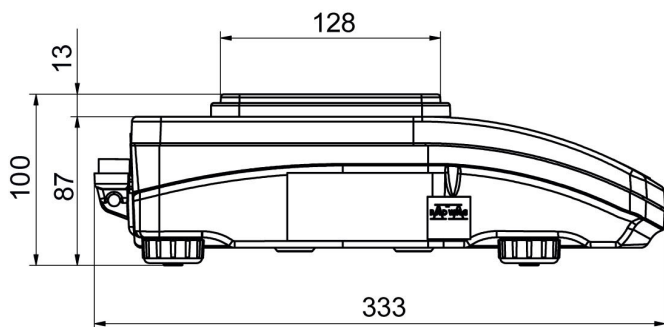

## Ficha Técnica

Parâmetros metrológicos	
Capacidade máxima [máx]	360 g
Carga mínima	20 mg
Resolução [d]	0,001 g
Faixa de tara	-360 g
Repetibilidade (máx.)	0,001 g
Repetibilidade (5% máx.)	0,0005 g

Parâmetros metrológicos	
Linearidade	±0,002 g
Tempo de estabilização	2 s
Ajuste	externa
Sensibilidade até desvio de temperatura	$2 \times 10^{-6} / ^\circ\text{C} \times \text{Rt}$
Parâmetros físicos	
Sistema de nivelamento	manual
Display	5,3" LCD (retroiluminado)
Escopo de entrega	Balança, prato de pesagem, protetor até prato de pesagem, amortecedor com aterramento ×1, amortecedor ×3, fonte de alimentação.
Dimensões até prato de pesagem	128×128 mm
Dimensões da embalagem L x P x A	475×380×345 mm
Peso líquido	3,2 kg
Peso bruto	5 kg
Construção	
Classe de proteção	IP 43
Interface de comunicação	
Interface de comunicação	2×RS232, USB-A, USB-B, Wi-Fi (opcional)
Parâmetros elétricos	
Fonte de alimentação	Adaptador: 100 – 240V AC 50/60Hz 0,6A; 12V DC 1,2A Balança: 12 – 15V DC 0,4A max
Consumo de energia	4 W
Condições ambientais	
Temperatura de operação	+10 – +40 °C
Umidade relativa	40% – 80%

## Dimensões do dispositivo L x P x A

PS R, d = 1 mg

PS R, d = 10 mg

PS R.M, d = 10 mg