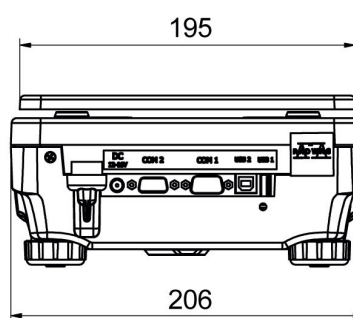

## Ficha Técnica

Parâmetros metrológicos	
Capacidade máxima [máx]	360 g
Carga mínima	20 mg
Resolução [d]	0,001 g
Faixa de tara	-360 g
Repetibilidade (máx.)	0,001 g
Repetibilidade (5% máx.)	0,0005 g

Parâmetros metrológicos	
Linearidade	±0,002 g
Tempo de estabilização	2 s
Ajuste	externa
Sensibilidade até desvio de temperatura	$2 \times 10^{-6} / ^\circ\text{C} \times \text{Rt}$
Parâmetros físicos	
Sistema de nivelamento	manual
Display	5,3" LCD (retroiluminado)
Escopo de entrega	Balança, prato de pesagem, protetor até prato de pesagem, amortecedor com aterramento ×1, amortecedor ×3, fonte de alimentação.
Dimensões até prato de pesagem	128×128 mm
Dimensões da embalagem L x P x A	475×380×345 mm
Peso líquido	3,2 kg
Peso bruto	5 kg
Construção	
Classe de proteção	IP 43
Interface de comunicação	
Interface de comunicação	2×RS232, USB-A, USB-B, Wi-Fi (opcional)
Parâmetros elétricos	
Fonte de alimentação	Adaptador: 100 – 240V AC 50/60Hz 0,6A; 12V DC 1,2A Balança: 12 – 15V DC 0,4A max
Consumo de energia	4 W
Condições ambientais	
Temperatura de operação	+10 – +40 °C
Umidade relativa	40% – 80%

## Dimensões do dispositivo L x P x A

PS R, d = 1 mg

PS R, d = 10 mg

PS R.M, d = 10 mg