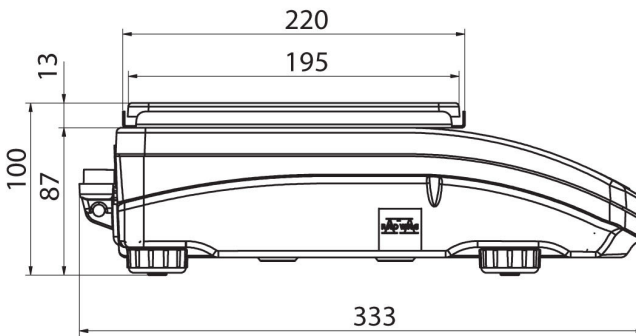

Parâmetros metrológicos	
Linearidade	±0,002 g
Tempo de estabilização	2 s
Ajuste	externa
Sensibilidade até desvio de temperatura	$2 \times 10^{-6} / ^\circ\text{C} \times \text{Rt}$
Parâmetros físicos	
Sistema de nivelamento	manual
Display	5,3" LCD (retroiluminado)
Escopo de entrega	Balança, prato de pesagem, protetor até prato de pesagem, amortecedor com aterramento ×1, amortecedor ×3, fonte de alimentação.
Dimensões até prato de pesagem	128×128 mm
Dimensões da embalagem L x P x A	475×380×345 mm
Peso líquido	3,2 kg
Peso bruto	5 kg
Construção	
Classe de proteção	IP 43
Interface de comunicação	
Interface de comunicação	2×RS232, USB-A, USB-B, Wi-Fi (opcional)
Parâmetros elétricos	
Fonte de alimentação	Adaptador: 100 – 240V AC 50/60Hz 0,6A; 12V DC 1,2A Balança: 12 – 15V DC 0,4A max
Consumo de energia	4 W
Condições ambientais	
Temperatura de operação	+10 – +40 °C
Umidade relativa	40% – 80%

• R-Panel [WX-010-0187]
• R-Lab [WX-010-0080]

Dimensões do dispositivo L x P x A

PS R, d = 1 mg

PS R, d = 10 mg

PS R.M, d = 10 mg