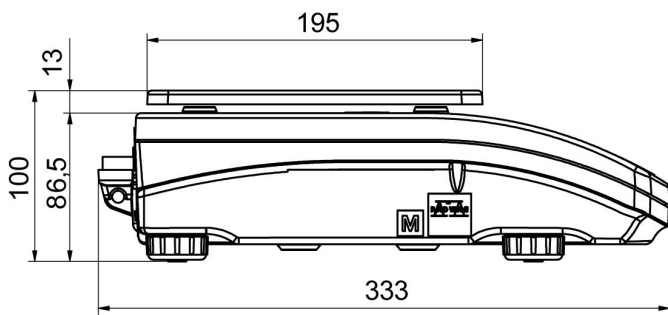

Parâmetros metrológicos	
Linearidade	±0,002 g
Tempo de estabilização	2 s
Ajuste	externa
Sensibilidade até desvio de temperatura	$2 \times 10^{-6} / ^\circ\text{C} \times \text{Rt}$
Parâmetros físicos	
Sistema de nivelamento	manual
Display	5,3" LCD (retroiluminado)
Escopo de entrega	Balança, prato de pesagem, protetor até prato de pesagem, amortecedor com aterramento ×1, amortecedor ×3, fonte de alimentação.
Dimensões até prato de pesagem	128×128 mm
Dimensões da embalagem L x P x A	475×380×345 mm
Peso líquido	3,2 kg
Peso bruto	5 kg
Construção	
Classe de proteção	IP 43
Interface de comunicação	
Interface de comunicação	2×RS232, USB-A, USB-B, Wi-Fi (opcional)
Parâmetros elétricos	
Fonte de alimentação	Adaptador: 100 – 240V AC 50/60Hz 0,6A; 12V DC 1,2A Balança: 12 – 15V DC 0,4A max
Consumo de energia	4 W
Condições ambientais	
Temperatura de operação	+10 – +40 °C
Umidade relativa	40% – 80%

• R-Panel [WX-010-0187]
• R-Lab [WX-010-0080]

Dimensões do dispositivo L x P x A

PS R, d = 1 mg

PS R, d = 10 mg

PS R.M, d = 10 mg