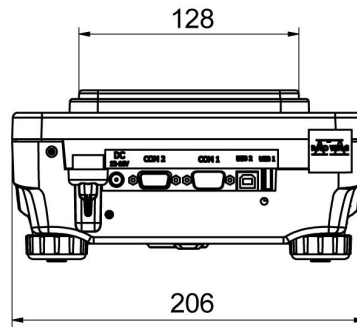

Parâmetros metrológicos	
Linearidade	±0,002 g
Tempo de estabilização	2 s
Ajuste	externa
Sensibilidade até desvio de temperatura	$2 \times 10^{-6} / ^\circ\text{C} \times \text{Rt}$
Parâmetros físicos	
Sistema de nivelamento	manual
Display	5,3" LCD (retroiluminado)
Escopo de entrega	Balança, prato de pesagem, protetor até prato de pesagem, amortecedor com aterramento ×1, amortecedor ×3, fonte de alimentação.
Dimensões até prato de pesagem	128×128 mm
Dimensões da embalagem L x P x A	475×380×345 mm
Peso líquido	3,2 kg
Peso bruto	5 kg
Construção	
Classe de proteção	IP 43
Interface de comunicação	
Interface de comunicação	2×RS232, USB-A, USB-B, Wi-Fi (opcional)
Parâmetros elétricos	
Fonte de alimentação	Adaptador: 100 – 240V AC 50/60Hz 0,6A; 12V DC 1,2A Balança: 12 – 15V DC 0,4A max
Consumo de energia	4 W
Condições ambientais	
Temperatura de operação	+10 – +40 °C
Umidade relativa	40% – 80%

RS 232, RS 485 cabos
Displays
Protetor de vento
Impressora de recibos
Capa protetora para balanças
Pesagem por baixo
Cabos RS 232 (plataforma - impressora)

Software (Additional Fee)

• RAD Key [WX-010-0005]
• Leitor Alibi [WX-010-0114]

• R-Panel [WX-010-0187]
• R-Lab [WX-010-0080]

Dimensões do dispositivo L x P x A

PS R, d = 1 mg

PS R, d = 10 mg

PS R.M, d = 10 mg