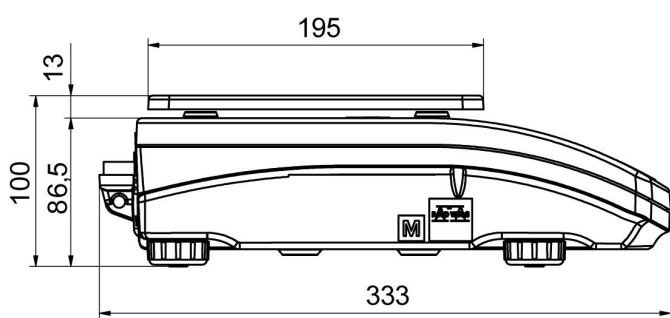

## Ficha Técnica

Parâmetros metrológicos	
Capacidade máxima [máx]	360 g
Carga mínima	20 mg
Resolução [d]	0,001 g
Faixa de tara	-360 g
Repetibilidade (máx.)	0,001 g
Repetibilidade (5% máx.)	0,0005 g

Parâmetros metrológicos	
Linearidade	±0,002 g
Tempo de estabilização	2 s
Ajuste	externa
Sensibilidade até desvio de temperatura	$2 \times 10^{-6} / ^\circ\text{C} \times \text{Rt}$
Parâmetros físicos	
Sistema de nivelamento	manual
Display	5,3" LCD (retroiluminado)
Escopo de entrega	Balança, prato de pesagem, protetor até prato de pesagem, amortecedor com aterramento ×1, amortecedor ×3, fonte de alimentação.
Dimensões até prato de pesagem	128×128 mm
Dimensões da embalagem L x P x A	475×380×345 mm
Peso líquido	3,2 kg
Peso bruto	5 kg
Construção	
Classe de proteção	IP 43
Interface de comunicação	
Interface de comunicação	2×RS232, USB-A, USB-B, Wi-Fi (opcional)
Parâmetros elétricos	
Fonte de alimentação	Adaptador: 100 – 240V AC 50/60Hz 0,6A; 12V DC 1,2A Balança: 12 – 15V DC 0,4A max
Consumo de energia	4 W
Condições ambientais	
Temperatura de operação	+10 – +40 °C
Umidade relativa	40% – 80%

## Dimensões do dispositivo L x P x A

PS R, d = 1 mg

PS R, d = 10 mg

PS R.M, d = 10 mg