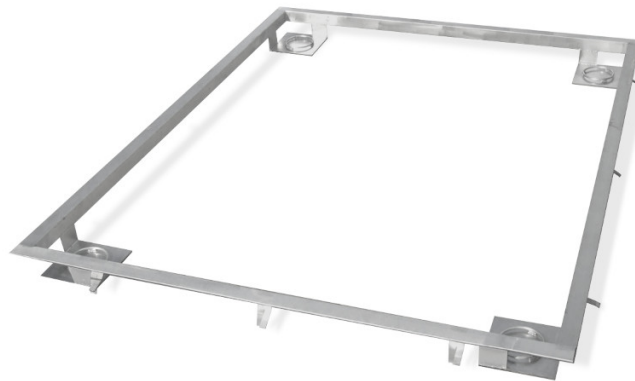

More information on the website
mirror.radwag.com/pl/info,w1,MJM

Rama do zagłębienia wagi 3000 H8 w podłożu

Użyte rysunki, zdjęcia, grafiki mają charakter poglądowy.

Dane techniczne

Parametry fizyczne

Wymiar szalki

1200×1200 mm

Pasuje do

Waga platformowa nierdzewna H315 4H
 Platformy stalowe wodoodporne

Wielofunkcyjna waga platformowa nierdzewna HX7.4 H