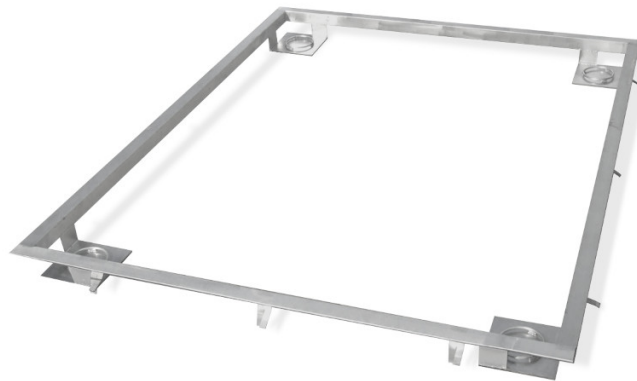

More information on the website
mirror.radwag.com/fr/info,w1,MJM

Cadre de fosse de la balance 3000 H8 dans le sol

The drawings, photos and graphics used are for illustrative purposes only.

Paramètres Techniques

Paramètres physiques

Dimension du plateau	1200×1200 mm
----------------------	--------------

Compatible avec

Balance à plateformes inoxydables H315 4H
 Plateformes étanches en acier

Balance multifonctionnelle à plateforme inoxydable encastrées HX7.4 H