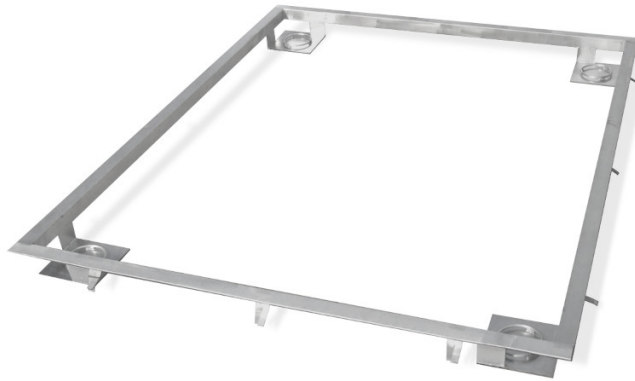

More information on the website
mirror.radwag.com/fr/info,w1,MJM

Cadre de fosse de la balance 3000 H8 dans le sol

WX-004-0299

The drawings, photos and graphics used are for illustrative purposes only.

Paramètres Techniques

Paramètres physiques

Dimension du plateau	1200×1200 mm
----------------------	--------------

Compatible avec (Additional Fee)

Balance à plateformes inoxydables H315 4H
 Platemformes étanches en acier

Balance multifonctionnelle à plateforme inoxydable encastrées HX7.4
 H