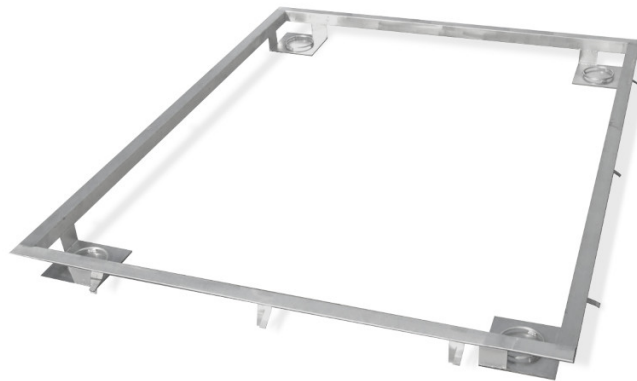

More information on the website
mirror.radwag.com/fr/info,w1,MJM

Cadre de fosse de la balance 3000 H8 dans le sol

WX-004-0299

The drawings, photos and graphics used are for illustrative purposes only.

Paramètres Techniques

Paramètres physiques

Dimension du plateau	1200×1200 mm
----------------------	--------------

Compatible avec (Additional Fee)

Balance à plateformes inoxydables H315 4H
 Platemformes étanches en acier

Balance multifonctionnelle à plateforme inoxydable encastrées HX7.4 H