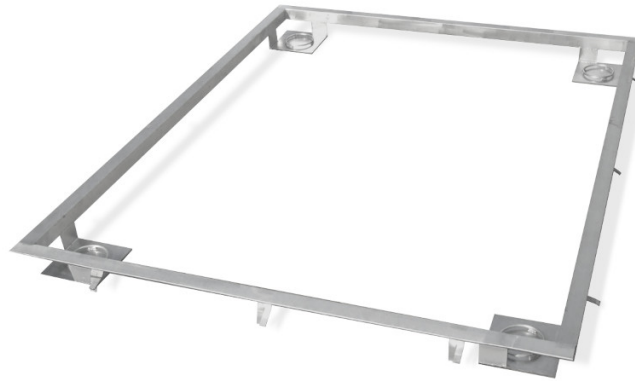

More information on the website
mirror.radwag.com/es/info,w1,MJM

Marco para hundir la báscula 3000 H8 en el suelo

WX-004-0299

The drawings, photos and graphics used are for illustrative purposes only.

Datos técnicos

Parámetros físicos

Dimensión de platillo	1200×1200 mm
-----------------------	--------------

Trabaja con (Additional Fee)

Báscula de plataforma inoxidable H315 4H
 Plataformas de acero impermeable

Báscula multifuncional de plataforma inoxidable HX7.4 H