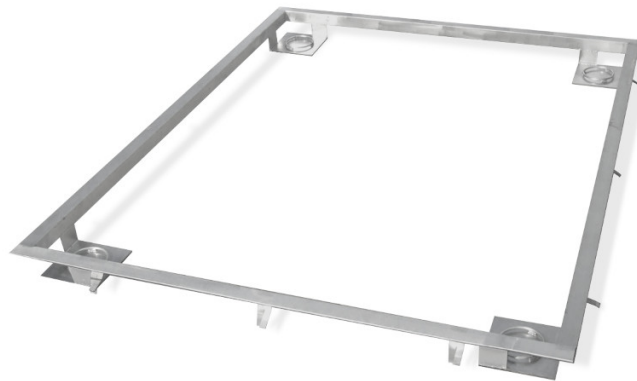

# Fundament-Einbaurahmen zu 4-DMS- Wägezellen-Waage 3000 H8, Stahl pulverbeschichtet

The drawings, photos and graphics used are for illustrative purposes only.

### Physikalische Parameter

Waagschale	1200×1200 mm
------------	--------------

## Kompatibel mit

Plattformwaage  
 H315 4H rostfrei  
 Wasserdichte 4-Sensor Plattformen aus Stahl

Multifunktions- Plattformwaage  
 HX7.4 H rostfrei