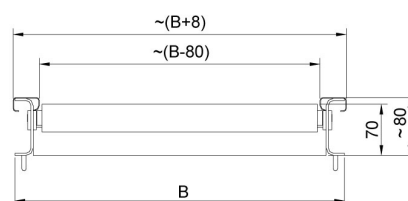

More information on the website
mirror.radwag.com/br/info,w1,MJF

Prato com roletes versão 300x300

WX-004-0288

The drawings, photos and graphics used are for illustrative purposes only.

Visão geral

Prato para plataformas de pesagem com esteiras de roletes. Os roletes são feitos de aço inoxidável e estão disponíveis em duas opções: com ou sem limitadores laterais. Destinado para balanças com prato de pesagem de 300 x 300 mm (A x B).

Dimensões do dispositivo L x P x A

Model w/o limiters

Model with limiters