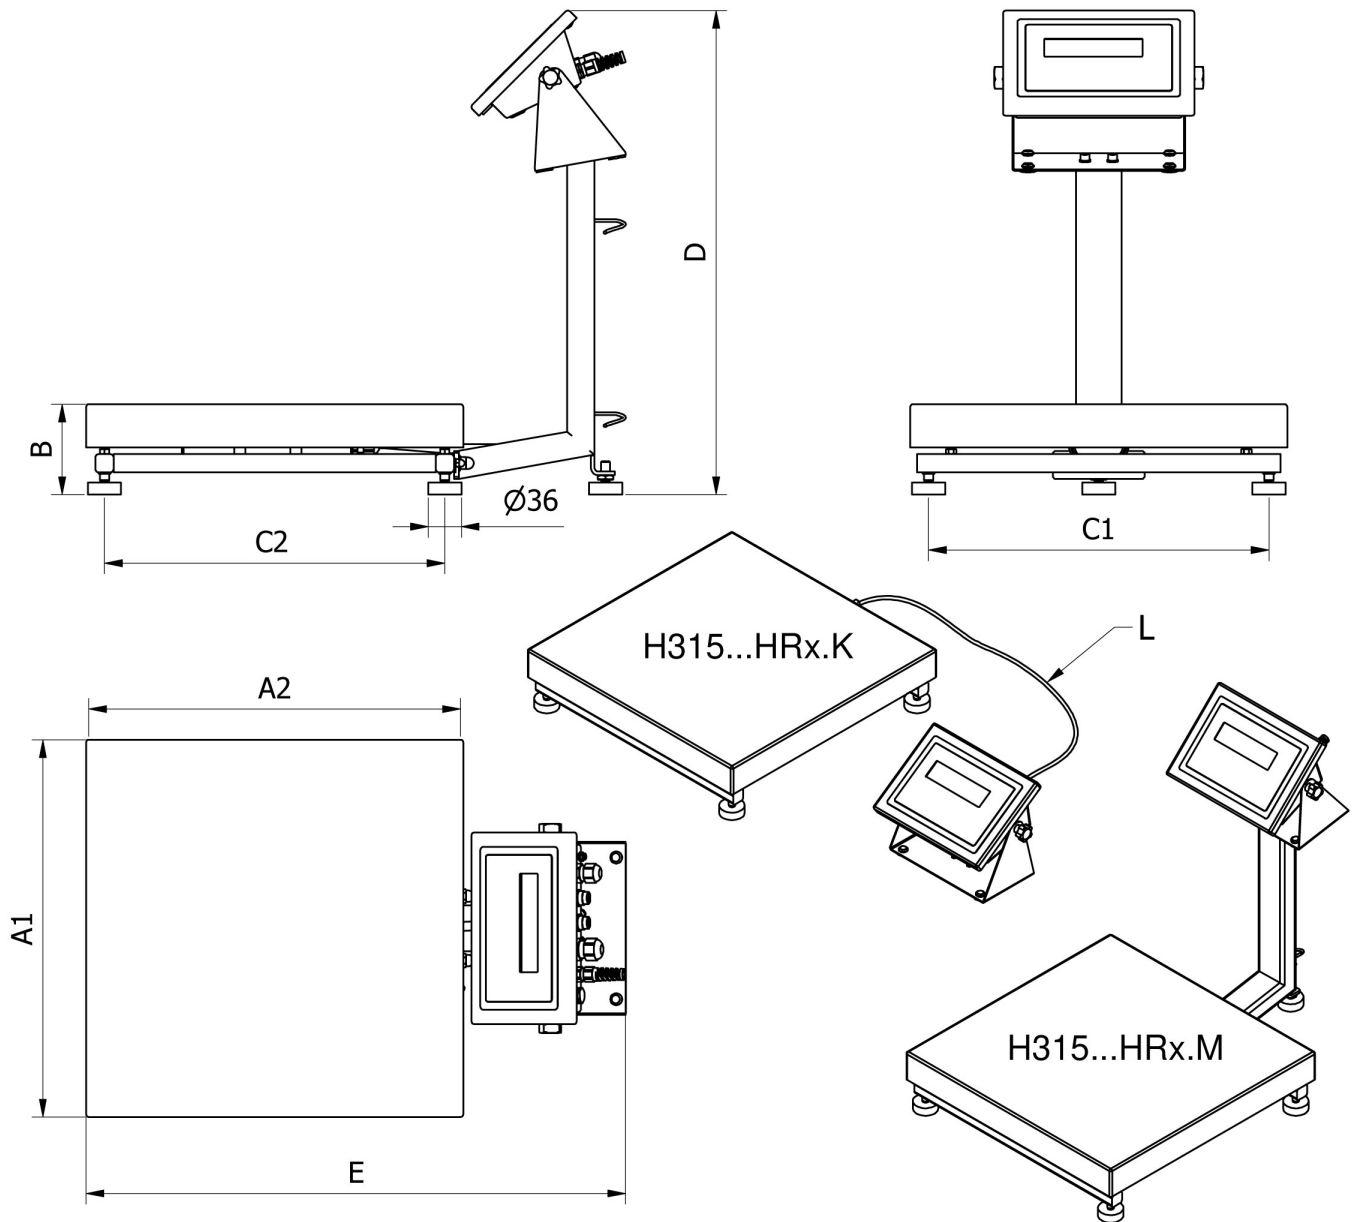

## アクセサリ (Additional Fee)

AP2-4 電流ループユニット  
RS 232 ケーブル (はかり - プリンタ)  
防振台  
ディスプレイ  
ネットワークケーブル (はかり - イーサネット)  
RS 232、RS 485 ケーブル  
電源アダプタ

RS 232 - イーサネットコンバータ  
USBアダプタ  
レシートプリンタ  
USB cable (はかり - プリンタ)  
スタンド、壁取り付けキット、取り付けブラケット  
RS 232 - USB コンバータ  
ローラータブル

# デバイスの寸法 幅x奥行x高さ

		A1	A2	B	C1	C2	D	E	L
H315...HR2.M	250 x 300	246	306	104 ± 3	208	268	~525	~483	
H315...HR2.K	250 x 300	246	306	104 ± 3	208	268	-	-	1,5m
H315...HR3.M	410 x 410	410	410	98 ± 2	370	370	~525	~587	
H315...HR3.K	410 x 410	410	410	98 ± 2	370	370	-	-	2,5m
H315...HR4.M	500 x 500	497	497	155 ± 5	400	400	~767	~650	
H315...HR4.K	500 x 500	497	497	155 ± 5	400	400	-	-	2,5m
H315...HR3/5.M	400 x 600	597	397	155 ± 5	500	300	~767	~550	
H315...HR3/5.K	400 x 600	597	397	155 ± 5	500	300	-	-	2,5m
H315...HR5.M	600 x 600	597	597	155 ± 5	500	500	~767	~750	
H315...HR5.K	600 x 600	597	597	155 ± 5	500	500	-	-	2,5m