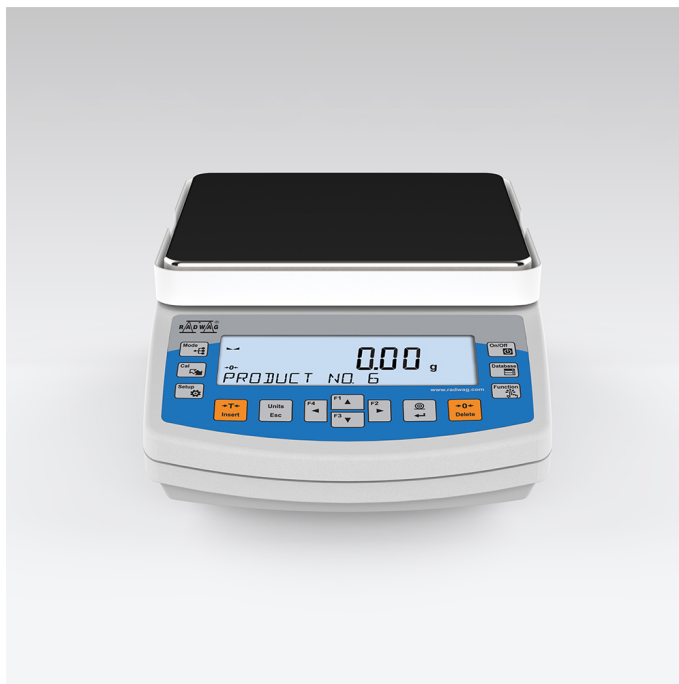

More information on the website
mirror.radwag.com/br/info,w1,LNH

Balança de precisão PS 6100.R1.M

WL-213-0085

The drawings, photos and graphics used are for illustrative purposes only.

Funções

Autotest

Dosing

GLP Procedures

Animal weighing

Density determination

Ficha Técnica

Parâmetros metrológicos	
Capacidade máxima [máx]	6100 g
Carga mínima	0,5 g
Resolução [d]	0,01 g
Faixa de tara	-6100 g
Repetibilidade (máx.)	0,008 g
Repetibilidade (5% máx.)	0,005 g

Parâmetros metrológicos	
Linearidade	±0,03 g
Tempo de estabilização	1,5 s
Ajuste	externa
Sensibilidade até desvio de temperatura	$2 \times 10^{-6} / ^\circ\text{C} \times \text{Rt}$
Parâmetros físicos	
Sistema de nivelamento	manual
Display	5,3" LCD (retroiluminado)
Escopo de entrega	Balança, prato de pesagem, protetor até prato de pesagem, fonte de alimentação
Dimensões até prato de pesagem	195×195 mm
Dimensões até dispositivo L x P x A	333x206x107 mm
Dimensões da embalagem L x P x A	475×380×345 mm
Peso líquido	4 kg
Peso bruto	5,5 kg
Construção	
Classe de proteção	IP 43
Interface de comunicação	
Interface de comunicação	2×RS232 ¹ , USB-A, USB-B, Wi-Fi (opcional)
Parâmetros elétricos	
Fonte de alimentação	Adaptador: 100 – 240V AC 50/60Hz 0,6A; 12V DC 1,2A Balança: 12 – 15V DC 0,4A max
Consumo de energia	4 W
Condições ambientais	
Temperatura de operação	+10 – +40 °C
Temperatura de armazenamento	-20 – +50 °C
Umidade relativa	40% – 80%