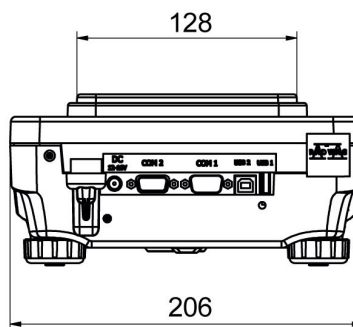

Parâmetros metrológicos	
Linearidade	±0,03 g
Tempo de estabilização	1,5 s
Ajuste	externa
Sensibilidade até desvio de temperatura	$2 \times 10^{-6} / ^\circ\text{C} \times \text{Rt}$
Parâmetros físicos	
Sistema de nivelamento	manual
Display	5,3" LCD (retroiluminado)
Escopo de entrega	Balança, prato de pesagem, protetor até prato de pesagem, fonte de alimentação
Dimensões até prato de pesagem	195×195 mm
Dimensões até dispositivo L x P x A	333x206x107 mm
Dimensões da embalagem L x P x A	475×380×345 mm
Peso líquido	4 kg
Peso bruto	5,5 kg
Construção	
Classe de proteção	IP 43
Interface de comunicação	
Interface de comunicação	2×RS232 ¹ , USB-A, USB-B, Wi-Fi (opcional)
Parâmetros elétricos	
Fonte de alimentação	Adaptador: 100 – 240V AC 50/60Hz 0,6A; 12V DC 1,2A Balança: 12 – 15V DC 0,4A max
Consumo de energia	4 W
Condições ambientais	
Temperatura de operação	+10 – +40 °C
Temperatura de armazenamento	-20 – +50 °C
Umidade relativa	40% – 80%

Displays
Determinação da densidade KIT
Capa protetora para balanças
Impressora de recibos
Pesagem por baixo
Cabos RS 232 (plataforma - impressora)

Software (Additional Fee)

• RAD Key [WX-010-0005]
• Leitor Alibi [WX-010-0114]

• R-Panel [WX-010-0187]
• R-Lab [WX-010-0080]

Dimensões do dispositivo L x P x A

PS R, d = 1 mg

PS R, d = 10 mg

PS R.M, d = 10 mg