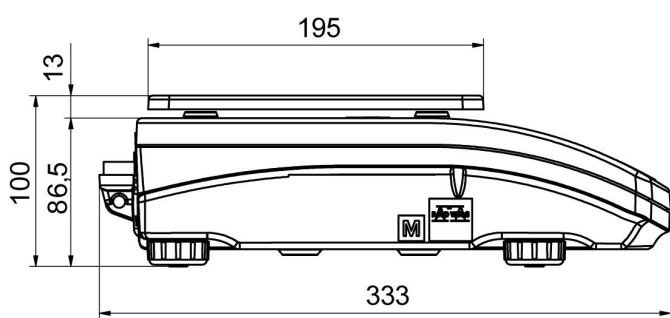

Parâmetros metrológicos	
Linearidade	±0,03 g
Tempo de estabilização	1,5 s
Ajuste	externa
Sensibilidade até desvio de temperatura	$2 \times 10^{-6} / ^\circ\text{C} \times \text{Rt}$
Parâmetros físicos	
Sistema de nivelamento	manual
Display	5,3" LCD (retroiluminado)
Escopo de entrega	Balança, prato de pesagem, protetor até prato de pesagem, fonte de alimentação
Dimensões até prato de pesagem	195×195 mm
Dimensões até dispositivo L x P x A	333x206x107 mm
Dimensões da embalagem L x P x A	475×380×345 mm
Peso líquido	4 kg
Peso bruto	5,5 kg
Construção	
Classe de proteção	IP 43
Interface de comunicação	
Interface de comunicação	2×RS232 ¹ , USB-A, USB-B, Wi-Fi (opcional)
Parâmetros elétricos	
Fonte de alimentação	Adaptador: 100 – 240V AC 50/60Hz 0,6A; 12V DC 1,2A Balança: 12 – 15V DC 0,4A max
Consumo de energia	4 W
Condições ambientais	
Temperatura de operação	+10 – +40 °C
Temperatura de armazenamento	-20 – +50 °C
Umidade relativa	40% – 80%

• R-Panel [WX-010-0187]
• R-Lab [WX-010-0080]

Dimensões do dispositivo L x P x A

PS R, d = 1 mg

PS R, d = 10 mg

PS R.M, d = 10 mg