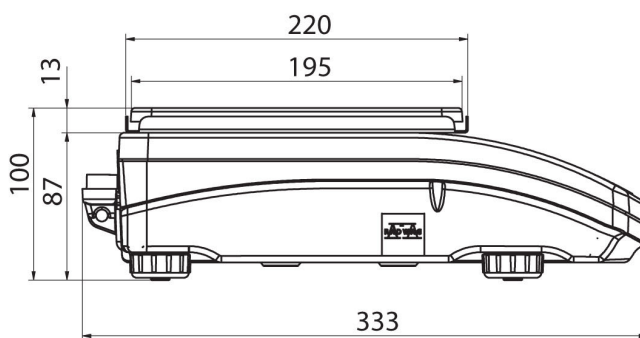

Parâmetros metrológicos	
Linearidade	±0,03 g
Tempo de estabilização	1,5 s
Ajuste	externa
Sensibilidade até desvio de temperatura	$2 \times 10^{-6} / ^\circ\text{C} \times \text{Rt}$
Parâmetros físicos	
Sistema de nivelamento	manual
Display	5,3" LCD (retroiluminado)
Escopo de entrega	Balança, prato de pesagem, protetor até prato de pesagem, fonte de alimentação
Dimensões até prato de pesagem	195×195 mm
Dimensões até dispositivo L x P x A	333x206x107 mm
Dimensões da embalagem L x P x A	475×380×345 mm
Peso líquido	4 kg
Peso bruto	5,5 kg
Construção	
Classe de proteção	IP 43
Interface de comunicação	
Interface de comunicação	2×RS232 ¹ , USB-A, USB-B, Wi-Fi (opcional)
Parâmetros elétricos	
Fonte de alimentação	Adaptador: 100 – 240V AC 50/60Hz 0,6A; 12V DC 1,2A Balança: 12 – 15V DC 0,4A max
Consumo de energia	4 W
Condições ambientais	
Temperatura de operação	+10 – +40 °C
Temperatura de armazenamento	-20 – +50 °C
Umidade relativa	40% – 80%

• R-Panel [WX-010-0187]
• R-Lab [WX-010-0080]

Dimensões do dispositivo L x P x A

PS R, d = 1 mg

PS R, d = 10 mg

PS R.M, d = 10 mg