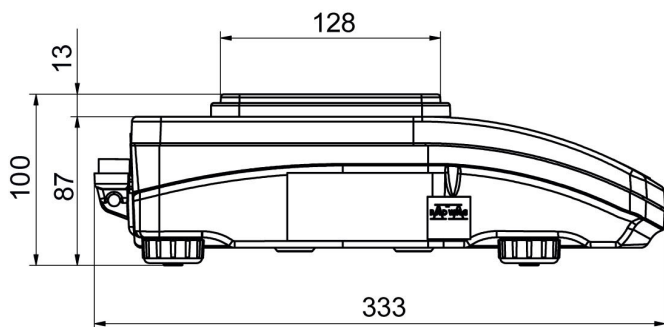

Parâmetros metrológicos	
Linearidade	±0,03 g
Tempo de estabilização	1,5 s
Ajuste	externa
Sensibilidade até desvio de temperatura	$2 \times 10^{-6} / ^\circ\text{C} \times \text{Rt}$
Parâmetros físicos	
Sistema de nivelamento	manual
Display	5,3" LCD (retroiluminado)
Escopo de entrega	Balança, prato de pesagem, protetor até prato de pesagem, fonte de alimentação
Dimensões até prato de pesagem	195×195 mm
Dimensões até dispositivo L x P x A	333x206x107 mm
Dimensões da embalagem L x P x A	475×380×345 mm
Peso líquido	4 kg
Peso bruto	5,5 kg
Construção	
Classe de proteção	IP 43
Interface de comunicação	
Interface de comunicação	2×RS232 ¹ , USB-A, USB-B, Wi-Fi (opcional)
Parâmetros elétricos	
Fonte de alimentação	Adaptador: 100 – 240V AC 50/60Hz 0,6A; 12V DC 1,2A Balança: 12 – 15V DC 0,4A max
Consumo de energia	4 W
Condições ambientais	
Temperatura de operação	+10 – +40 °C
Temperatura de armazenamento	-20 – +50 °C
Umidade relativa	40% – 80%

• R-Panel [WX-010-0187]
• R-Lab [WX-010-0080]

Dimensões do dispositivo L x P x A

PS R, d = 1 mg

PS R, d = 10 mg

PS R.M, d = 10 mg