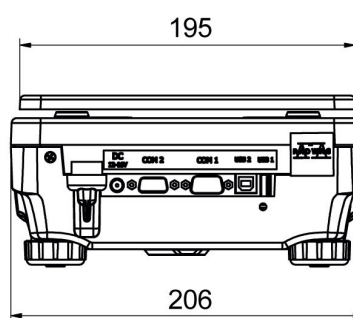

Parâmetros metrológicos	
Linearidade	±0,03 g
Tempo de estabilização	1,5 s
Ajuste	externa
Sensibilidade até desvio de temperatura	$2 \times 10^{-6} / ^\circ\text{C} \times \text{Rt}$
Parâmetros físicos	
Sistema de nivelamento	manual
Display	5,3" LCD (retroiluminado)
Escopo de entrega	Balança, prato de pesagem, protetor até prato de pesagem, fonte de alimentação
Dimensões até prato de pesagem	195×195 mm
Dimensões até dispositivo L x P x A	333x206x107 mm
Dimensões da embalagem L x P x A	475×380×345 mm
Peso líquido	4 kg
Peso bruto	5,5 kg
Construção	
Classe de proteção	IP 43
Interface de comunicação	
Interface de comunicação	2×RS232 ¹ , USB-A, USB-B, Wi-Fi (opcional)
Parâmetros elétricos	
Fonte de alimentação	Adaptador: 100 – 240V AC 50/60Hz 0,6A; 12V DC 1,2A Balança: 12 – 15V DC 0,4A max
Consumo de energia	4 W
Condições ambientais	
Temperatura de operação	+10 – +40 °C
Temperatura de armazenamento	-20 – +50 °C
Umidade relativa	40% – 80%

• R-Panel [WX-010-0187]
• R-Lab [WX-010-0080]

Dimensões do dispositivo L x P x A

PS R, d = 1 mg

PS R, d = 10 mg

PS R.M, d = 10 mg