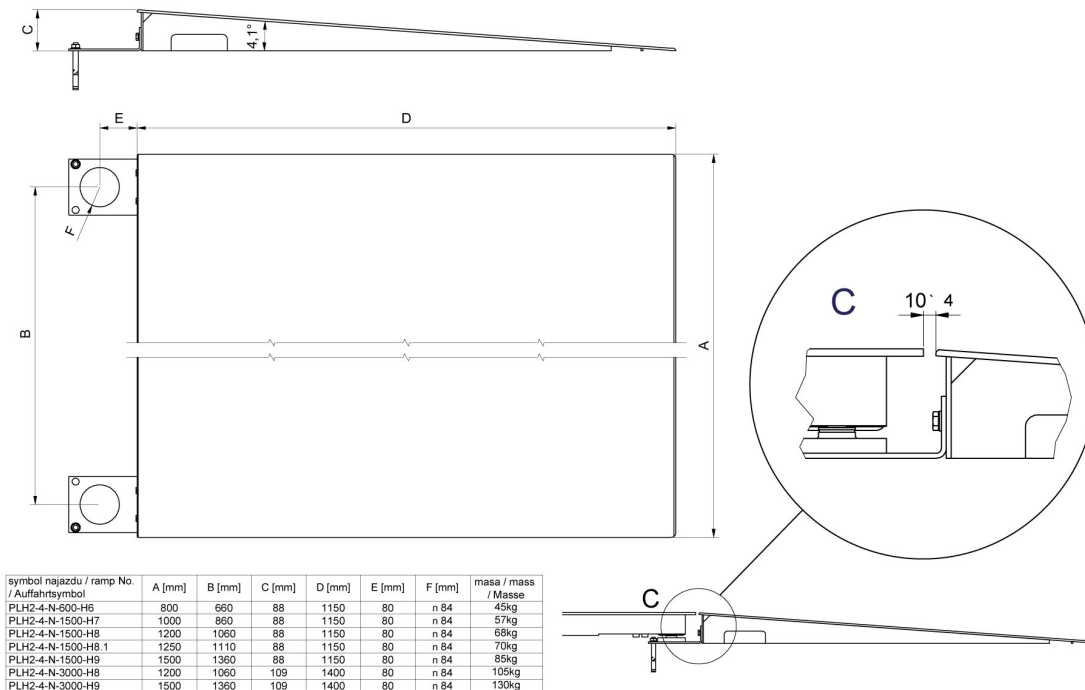

## Technische Daten

| Konstruktion            |              |
|-------------------------|--------------|
| Material                | Edelstahl    |
| Physikalische Parameter |              |
| Abmessungen Wägebrücke  | 1500×1400 mm |

# Abmessungen des Geräts B x T x H

Ramps made of powder-coated steel

Ramps made of stainless steel