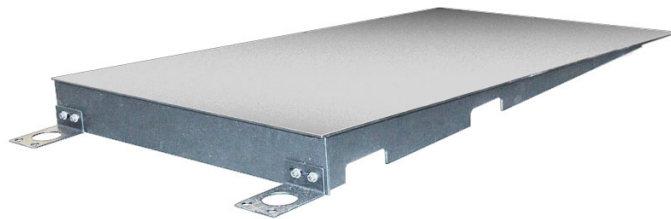

# Edelstahlrampe für H10 3000kg Wägebrücken

WX-004-0180

The drawings, photos and graphics used are for illustrative purposes only.

## Technische Daten

| Konstruktion            |              |
|-------------------------|--------------|
| Material                | Edelstahl    |
| Physikalische Parameter |              |
| Abmessungen Wägebrücke  | 1500×1400 mm |