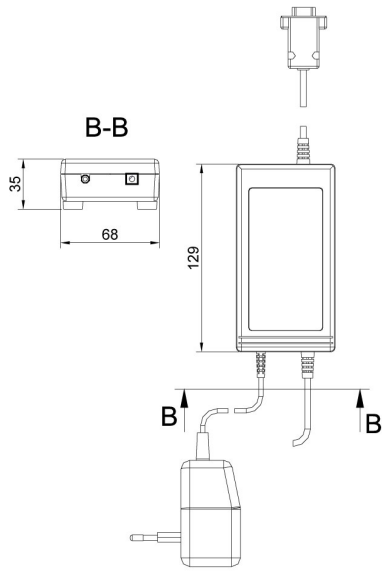

KR-01, KR-04 converter