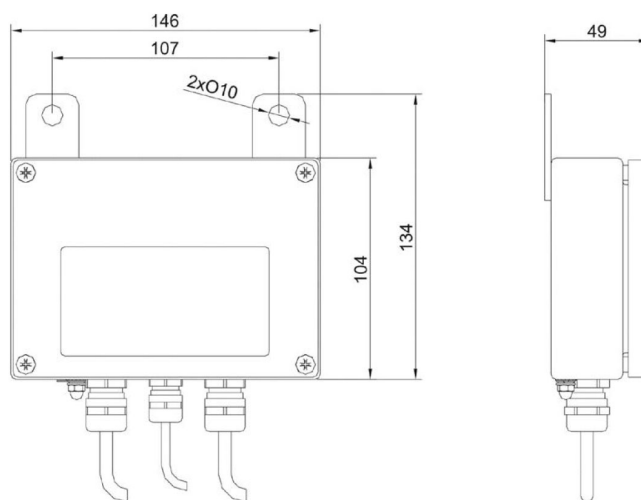

Ambalaj boyutları G x D x Y	220×190×90 mm
Net ağırlık	0,4 kg
Brüt ağırlık	0,8 kg

İle uyumlu (Additional Fee)

C315 platform kantarları
C315.D Bebek terazileri
WLC Hassas Teraziler
C315.4P2 Kiriş tipi Terazileri
C315.4 platform kantarları
C315.O Kişisel terazileri
C315.4P Palet terazileri
H315 4C platform kantarları

Cihaz boyutları G x D x Y

KR-01, KR-04 converter

KR-04-2, KR-04-3 converter