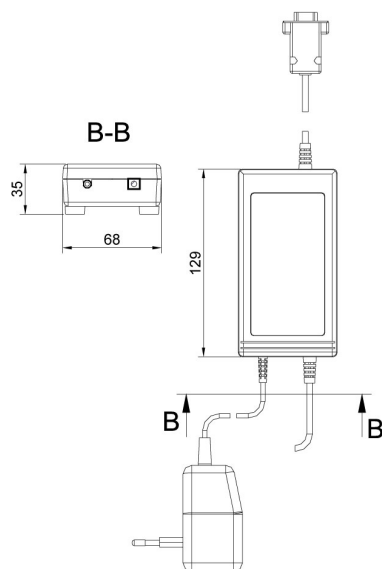

#### Fiziksel parametreler

|                             |               |
|-----------------------------|---------------|
| Ambalaj boyutları G x D x Y | 220×190×90 mm |
| Net ağırlık                 | 0,4 kg        |
| Brüt ağırlık                | 0,8 kg        |

## Cihaz boyutları G x D x Y

KR-01, KR-04 converter

KR-04-2, KR-04-3 converter