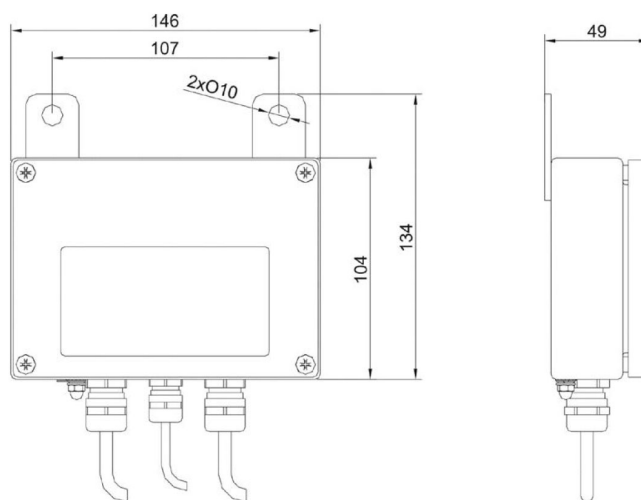

#### Fiziksel parametreler

|                             |               |
|-----------------------------|---------------|
| Ambalaj boyutları G x D x Y | 220×190×90 mm |
| Net ağırlık                 | 0,4 kg        |
| Brüt ağırlık                | 0,8 kg        |

## Cihaz boyutları G x D x Y

KR-01, KR-04 converter

KR-04-2, KR-04-3 converter