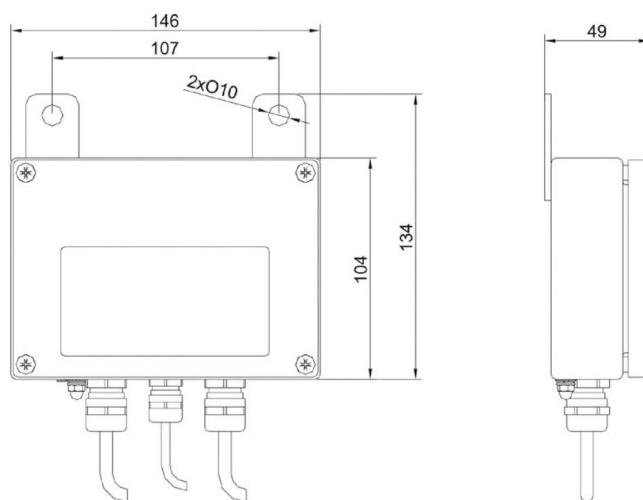

#### Parametry fizyczne

Wymiary opakowania S x G x W	220×190×90 mm
Masa netto	0,4 kg
Masa brutto	0,8 kg

## Wymiary urządzenia S x G x W

KR-01, KR-04 converter

KR-04-2, KR-04-3 converter