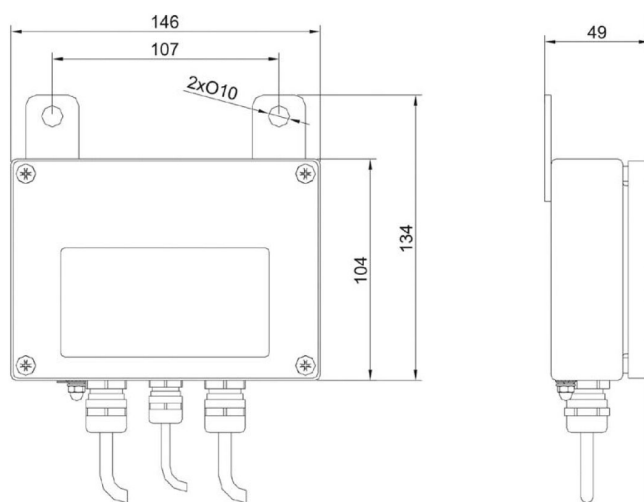

More information on the website
mirror.radwag.com/pl/info,w1,L5I

Konwerter KR-04-1

Użyte rysunki, zdjęcia, grafiki mają charakter poglądowy.

Dane techniczne

Parametry fizyczne	
Wymiary opakowania	220×190×90 mm
Masa netto	0,4 kg
Masa brutto	0,8 kg

Pasuje do

Waga platformowa C315
 Waga niemowlęca C315.D
 Waga precyzyjna WLC
 Wagi płozowe C315.4P2
 Waga platformowa C315.4
 Waga osobowa C315.O
 Wagi paletowe C315.4P
 Waga platformowa H315 4C

Waga osobowa C315.OW
 Waga precyzyjna WLC C/2
 Wagi pocztowe do paczek
 Terminal wagowy PUE C315
 Waga łóżkowa C315.4B
 Waga krzeselkowa C315.K
 Waga łóżkowa najazdowa C315.8B

Wymiary urządzenia

KR-01, KR-04 converter

KR-04-2, KR-04-3 converter