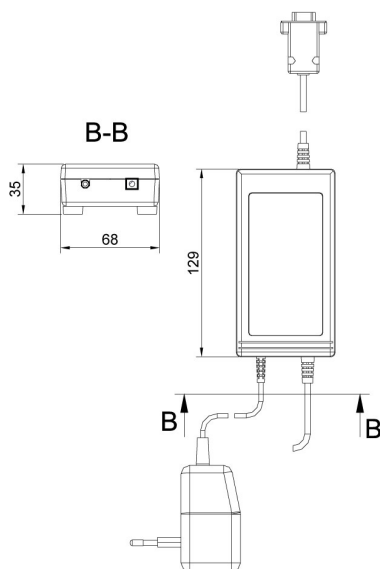

Wymiary urządzenia S x G x W

KR-01, KR-04 converter