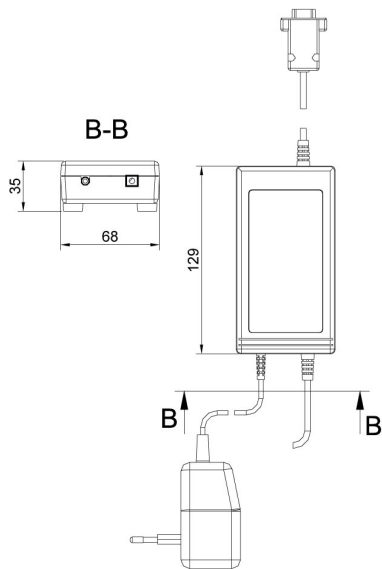

More information on the website
mirror.radwag.com/pl/info,w1,L5I

Konwerter KR-04-1

Użyte rysunki, zdjęcia, grafiki mają charakter poglądowy.

Dane techniczne

Parametry fizyczne	
Wymiary opakowania	220×190×90 mm
Masa netto	0,4 kg
Masa brutto	0,8 kg

Pasuje do

Waga platformowa C315
 Waga niemowlęca C315.D
 Waga precyzyjna WLC
 Wagi płozowe C315.4P2
 Waga platformowa C315.4
 Waga osobowa C315.O
 Wagi paletowe C315.4P
 Waga platformowa H315 4C

Waga osobowa C315.OW
 Waga precyzyjna WLC C/2
 Wagi pocztowe do paczek
 Terminal wagowy PUE C315
 Waga łóżkowa C315.4B
 Waga krzeselkowa C315.K
 Waga łóżkowa najazdowa C315.8B

Wymiary urządzenia

KR-01, KR-04 converter

KR-04-2, KR-04-3 converter