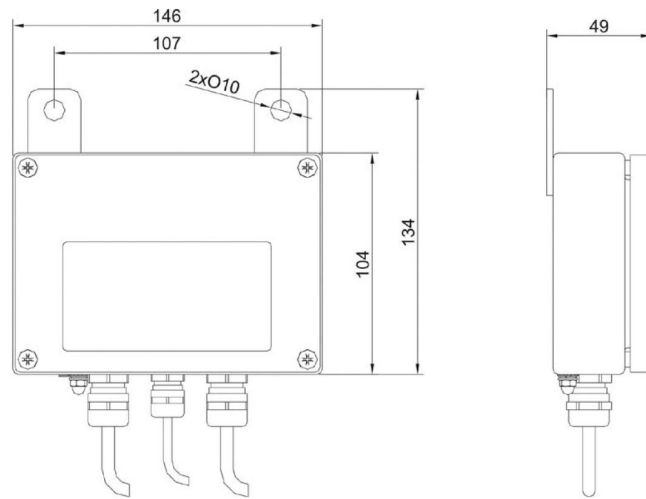

KR-04-2, KR-04-3 converter