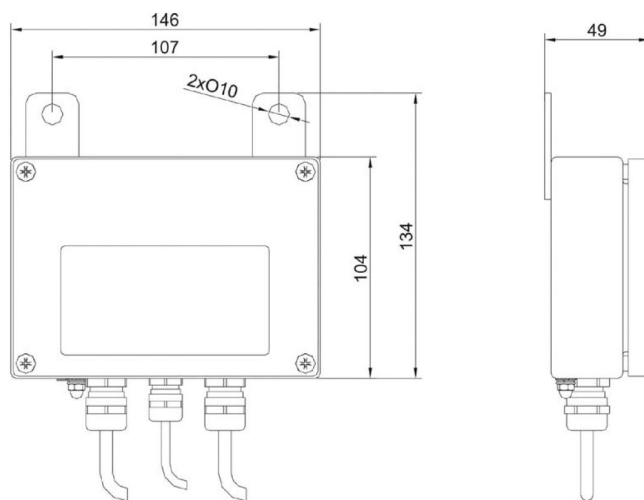

More information on the website
mirror.radwag.com/pl/info,w1,L5I

Konwerter KR-04-1

Użyte rysunki, zdjęcia, grafiki mają charakter poglądowy.

Dane techniczne

Parametry fizyczne	
Wymiary opakowania	220×190×90 mm
Masa netto	0,4 kg
Masa brutto	0,8 kg

Pasuje do

Waga platformowa C315
 Waga niemowlęca C315.D
 Waga precyzyjna WLC
 Wagi płozowe C315.4P2
 Waga platformowa C315.4
 Waga osobowa C315.O
 Wagi paletowe C315.4P
 Waga platformowa H315 4C

Waga osobowa C315.OW
 Waga precyzyjna WLC C/2
 Wagi pocztowe do paczek
 Terminal wagowy PUE C315
 Waga łóżkowa C315.4B
 Waga krzeselkowa C315.K
 Waga łóżkowa najazdowa C315.8B

Wymiary urządzenia

KR-01, KR-04 converter

KR-04-2, KR-04-3 converter