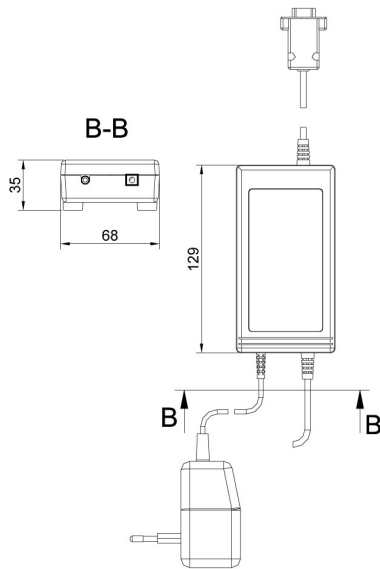

More information on the website
mirror.radwag.com/pl/info,w1,L5I

Konwerter KR-04-1

WX-004-0080

Użyte rysunki, zdjęcia, grafiki mają charakter poglądowy.

Dane techniczne

Parametry fizyczne

Wymiary opakowania S x G x W	220×190×90 mm
Masa netto	0,4 kg
Masa brutto	0,8 kg

Pasuje do (Dodatkowo płatne)

Waga platformowa C315
 Waga niemowlęca C315.D
 Waga precyzyjna WLC
 Wagi płozowe C315.4P2
 Waga platformowa C315.4
 Waga osobowa C315.O
 Wagi paletowe C315.4P
 Waga platformowa H315 4C

Waga osobowa C315.OW
 Waga precyzyjna WLC C/2
 Wagi pocztowe do paczek
 Terminal wagowy PUE C315
 Waga łózkowa C315.4B
 Waga krzeselkowa C315.K
 Waga łózkowa najazdowa C315.8B

Wymiary urządzenia S x G x W