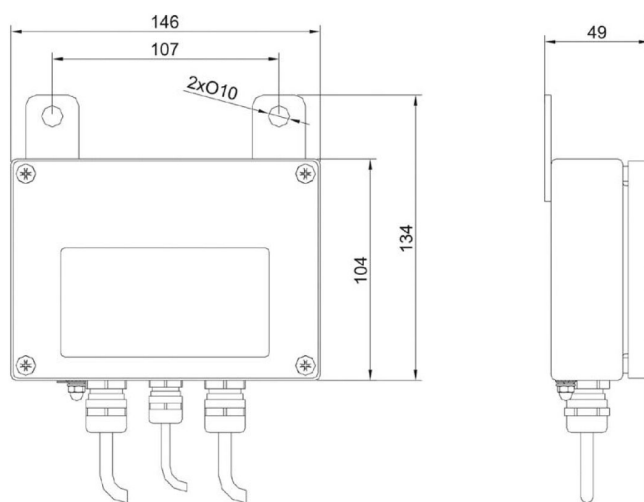

More information on the website
mirror.radwag.com/it/info,w1,L5I

KR-04-1 Adattatore

The drawings, photos and graphics used are for illustrative purposes only.

Specifiche

Parametri fisici

Dimensioni del pacco	220×190×90 mm
Peso netto	0,4 kg
Peso lordo	0,8 kg

Bilance pesa persone C315.0W
 Bilancia di precisione WLC C/2
 Bilance per uffici postali pesa pacchi
 Terminale di pesata PUE C315
 Bilance pesa letti C315.4B Bed scales
 Bilance a sedia C315.K Chair scales
 Bilance pesa letti con rampa di caico C315.8B

Device dimensions

KR-01, KR-04 converter

KR-04-2, KR-04-3 converter