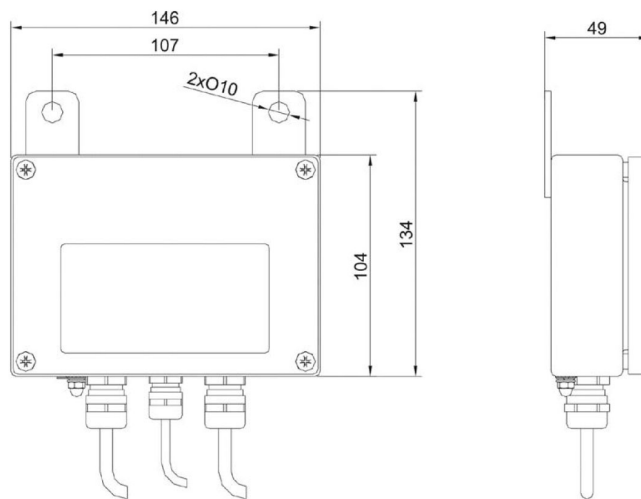

More information on the website
mirror.radwag.com/it/info,w1,L5I

KR-04-1 Adattatore

WX-004-0080

The drawings, photos and graphics used are for illustrative purposes only.

Specifiche

Parametri fisici

Dimensioni del pacco L x P x A	220×190×90 mm
Peso net	0,4 kg
Peso lordo	0,8 kg

Bilance pesa persone C315.0W
 Bilancia di precisione WLC C/2
 Bilance per uffici postali pesa pacchi
 Terminale di pesata PUE C315
 Bilance pesa letti C315.4B Bed scales
 Bilance a sedia C315.K Chair scales
 Bilance pesa letti con rampa di caico C315.8B

Device dimensions L x P x A

KR-01, KR-04 converter

KR-04-2, KR-04-3 converter