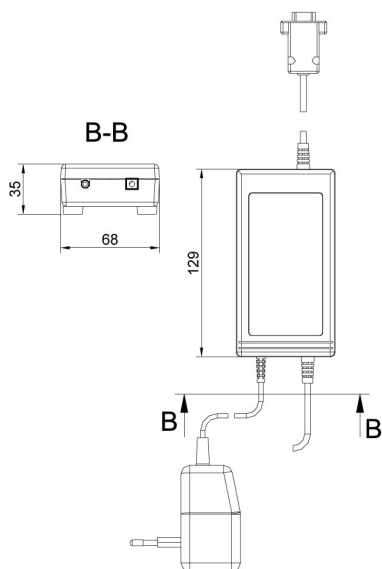

### Parametri fisici

Dimensioni del pacco L x P x A	220×190×90 mm
Peso net	0,4 kg
Peso lordo	0,8 kg

## Device dimensions L x P x A

KR-01, KR-04 converter

KR-04-2, KR-04-3 converter