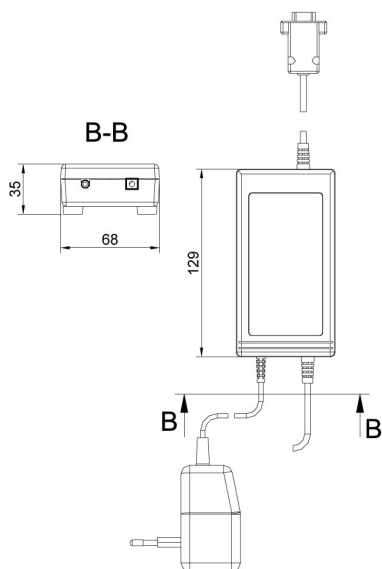

Device dimensions L x P x A

KR-01, KR-04 converter