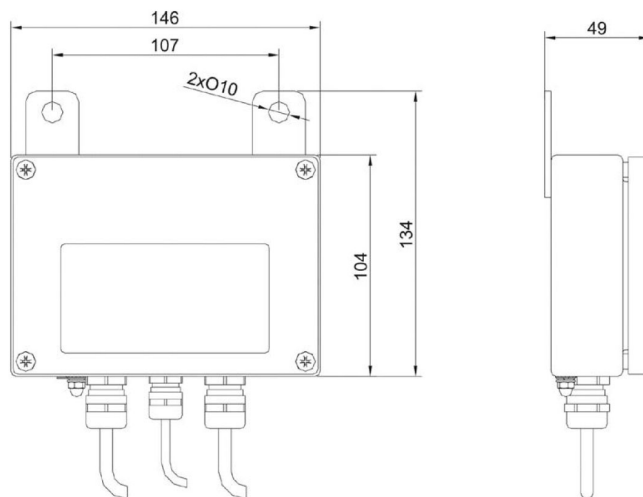

KR-04-2, KR-04-3 converter