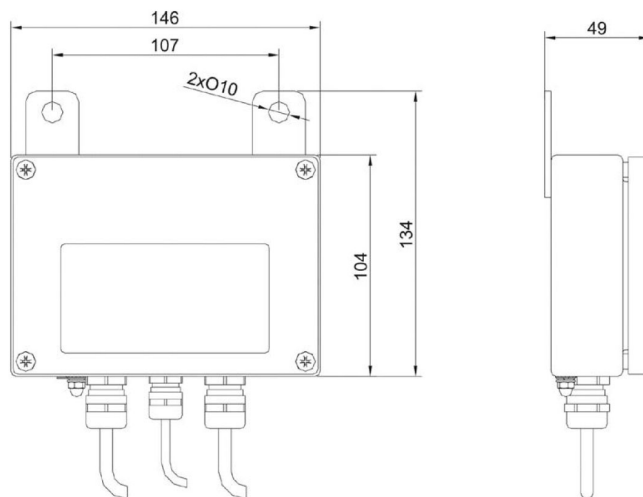

### Parametri fisici

Dimensioni del pacco L x P x A	220×190×90 mm
Peso net	0,4 kg
Peso lordo	0,8 kg

## Device dimensions L x P x A

KR-01, KR-04 converter

KR-04-2, KR-04-3 converter