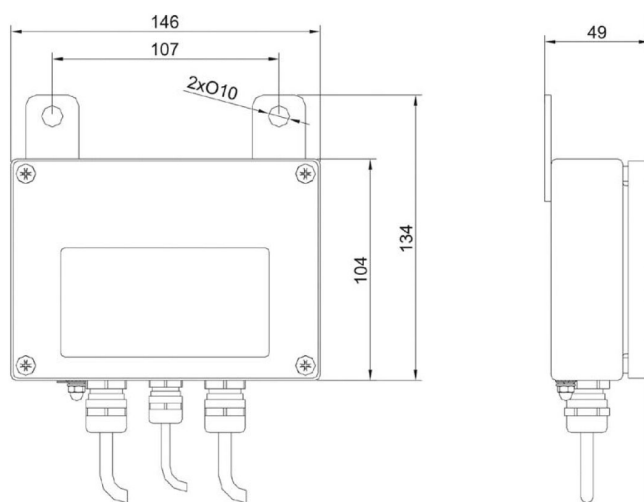

KR-04-2, KR-04-3 converter