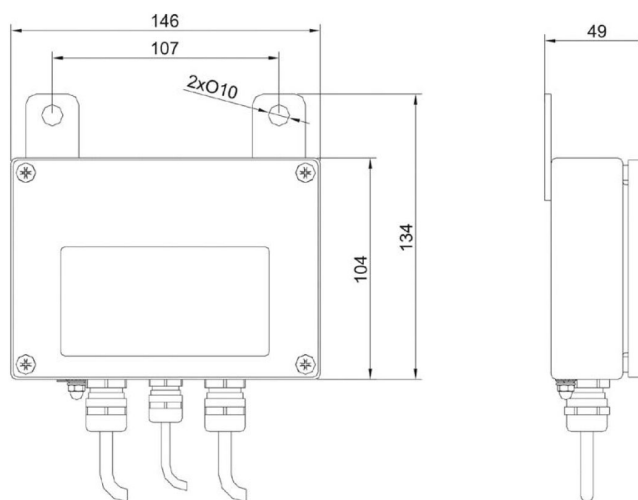

KR-04-2, KR-04-3 converter