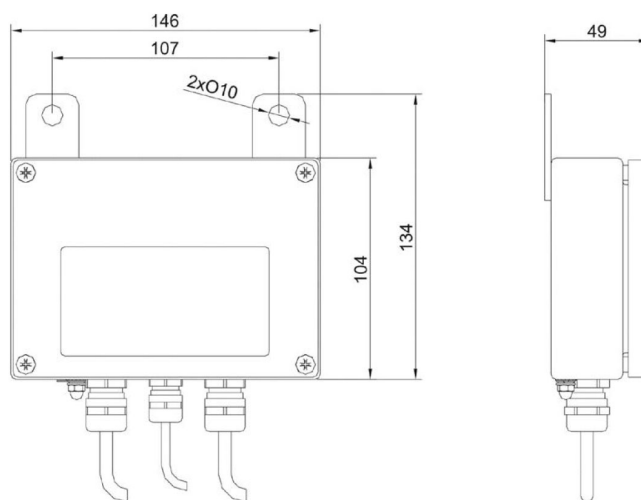

KR-04-2, KR-04-3 converter