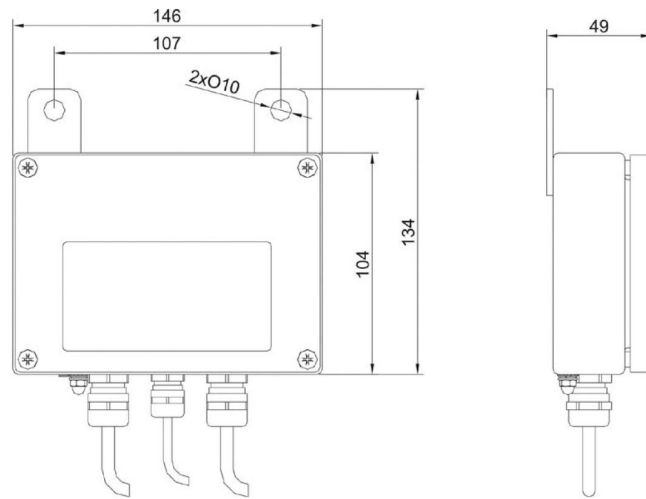

## Technische Daten

Physikalische Parameter	
Verpackungsgröße B x T x H	220×190×90 mm
Nettogewicht	0,4 kg
Bruttogewicht	0,8 kg

# Abmessungen des Geräts B x T x H

KR-01, KR-04 converter

KR-04-2, KR-04-3 converter