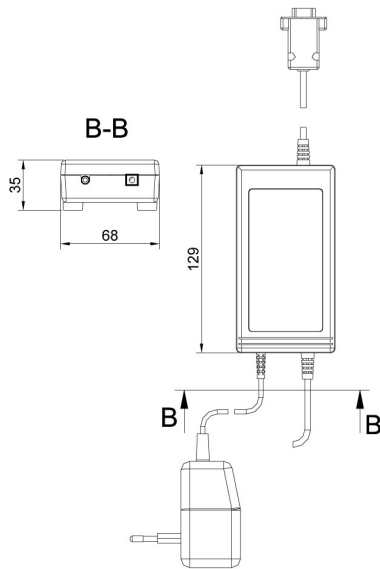

## Technische Daten

Physikalische Parameter	
Verpackungsgröße B x T x H	220×190×90 mm
Nettogewicht	0,4 kg
Bruttogewicht	0,8 kg

# Abmessungen des Geräts B x T x H

KR-01, KR-04 converter

KR-04-2, KR-04-3 converter