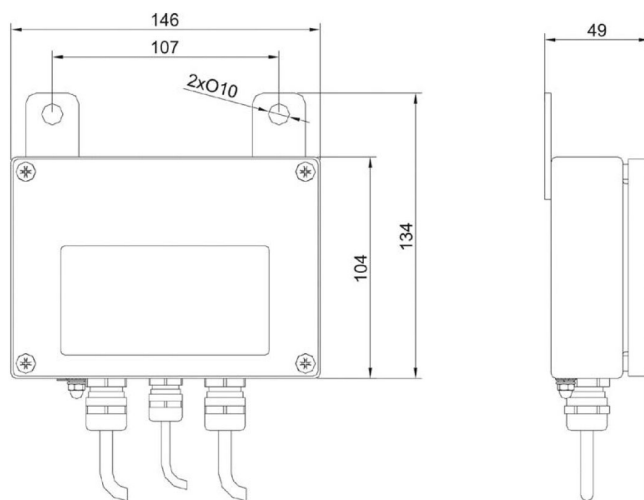

KR-04-2, KR-04-3 converter