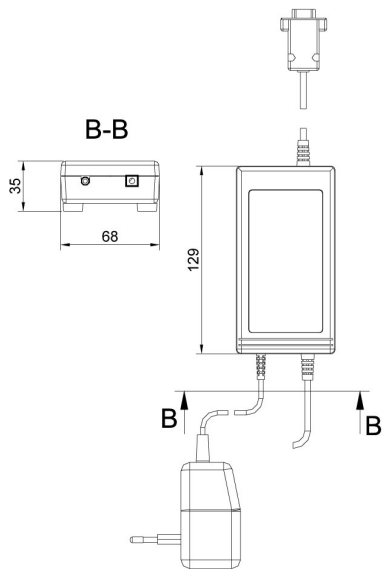

KR-01, KR-04 converter