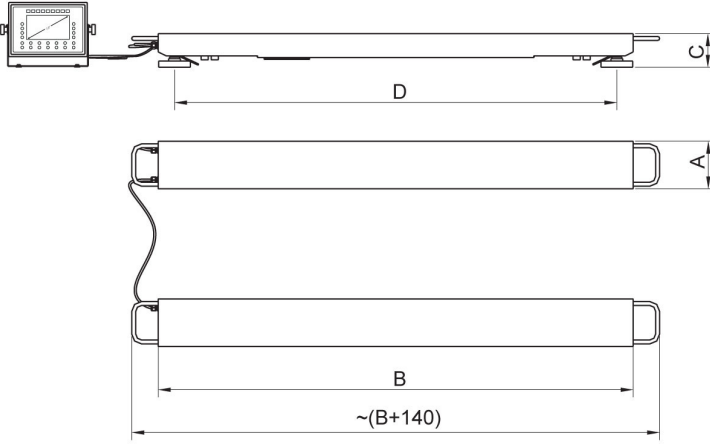

Fiziksel parametreler	
Kablo uzunluğu	3 m + 5 m
Tartım kefesi boyutları	2 adet 2 m
Cihaz boyutları G x D x Y	2000x120x105 mm
Ambalaj boyutları G x D x Y	2200x400x670 mm
Net ağırlık	61,7 kg
Brüt ağırlık	84,3 kg
Konstrüksiyon	
IP Sınıfı	IP 65 konstrüksiyon, IP 67 gerinim ölçer, IP 66 / 67 terminal
Klavye	diyafram
Konstrüksiyon	toz kaplı çelik St3S
Haberleşme arayüzler	
Haberleşme arayüzü	RS232, USB-A, 4IN, 4OUT, Ethernet, Modbus TCP/IP
Opsiyonel arayüzler	USB (M12 4P), RS485, RS232, Profibus (Dp SLAVE), PROFINET (RJ45), EtherNet/IP (RJ45), 12 IN / 12 OUT, 4-20mA, 0-10V
Elektrik parametreleri	
Güç kaynağı	100 – 240 V AC 50/60 Hz
Maksimum güç tüketimi	25 W
Opsiyonel güç kaynağı	12 – 24 V DC
Çevresel koşullar	
Çalıştırma sıcaklığı	-10 – +40 °C
Depolama sıcaklığı	-10 – +50 °C
Atmosferik nem	10% – 80% RH yoğunlaşma yok
İndikatör	PUE HX7
Düğme sayısı	22
Fonksiyonel özellikler	
Maksimum platform sayısı	2

• RAD Key [WX-010-0005]
• Alibi Okuyucu PC Yazılımı [WX-010-0114]

Cihaz boyutları G x D x Y

	A	B	C	D
HX7.4P2.600.C	120	1200	85	1100
HX7.4P2.1500.C	120	1200	85	1100
HX7.4P2.3000.C	120	1200	85	1100
HX7.4P2.2000.C1	120	2000	105	1900
HX7.4P2.2000.C2	120	2500	105	2400
HX7.4P2.4000.C1	120	2000	155	1880
HX7.4P2.4000.C2	120	2500	155	2380
HX7.4P2.6000.C1	120	2000	155	1880
HX7.4P2.6000.C2	120	2500	155	2380