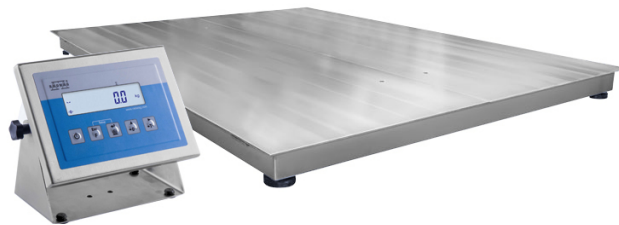

More information on the website
mirror.radwag.com/ja/info,w1,KZS

H315.4.300.H9 ステンレス製プラットフォームはかり

WP-232-0016

The drawings, photos and graphics used are for illustrative purposes only.

機能

 Plus/Minus Control

計測パラメータ

最大ひょう量 [Max]	300 kg
最小荷重	2 kg
最小表示 [d]	100 g
法定計量時の単位 [e]	100 g
風袋範囲	-300 kg
非検定用はかりの最大可読性 (目量)	50 g
OIMLクラス	III

物理的パラメータ	
ディスプレイ	4,3" LCD (ターミナル)
ケーブル長	3 m
計量皿寸法	1500×1500 mm
計量プラットフォームの高さ	88 mm
梱包寸法 幅×奥行×高さ	1600×1600×430 mm
インジケータ付きスケール質量	190 kg
総重量	230 kg
工事中	
保護クラス	IP 66 / 69 ステンレススチール, IP 66 / 67 / 69 スチール
通信インターフェース	
通信インターフェース	RS232, USB
オプションのインターフェース	RS232 およびバッテリー RS485 およびバッテリー 4IN/4OUT およびバッテリー Ethernet およびバッテリー 平均時間 4-20 mA
電気的パラメータ	
電源	100 – 240 V AC 50/60 Hz
オプションの電源	最大距離
バッテリー駆動時間	max 7h
環境条件	
動作温度	-10 – +40 °C
相対湿度	10% – 85% RH 温度における