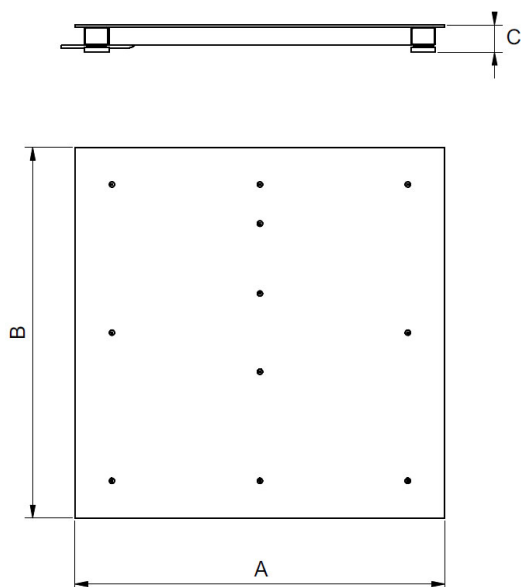

計測パラメータ

最大ひょう量 [Max]	300 kg
最小荷重	2 kg
最小表示 [d]	100 g
法定計量時の単位 [e]	100 g
風袋範囲	-300 kg
非検定用はかりの最大可読性 (目量)	50 g
OIMLクラス	III

物理的パラメータ	
ディスプレイ	4,3" LCD (ターミナル)
ケーブル長	3 m
計量皿寸法	1500×1500 mm
計量プラットフォームの高さ	88 mm
梱包寸法 幅×奥行×高さ	1600×1600×430 mm
インジケータ付きスケール質量	190 kg
総重量	230 kg
工事中	
保護クラス	IP 66 / 69 ステンレススチール, IP 66 / 67 / 69 スチール
通信インターフェース	
通信インターフェース	RS232, USB
オプションのインターフェース	RS232 およびバッテリー RS485 およびバッテリー 4IN/4OUT およびバッテリー Ethernet およびバッテリー 平均時間 4-20 mA
電気的パラメータ	
電源	100 – 240 V AC 50/60 Hz
オプションの電源	最大距離
バッテリー駆動時間	max 7h
環境条件	
動作温度	-10 – +40 °C
相対湿度	10% – 85% RH 温度における

ソフトウェア (Additional Fee)

• RAD Key [WX-010-0005]
• Scale Editor 2.1 [WX-010-0173]

• R-Lab [WX-010-0080]

デバイスの寸法 幅x奥行x高さ

Scale type	A [mm]	B [mm]	C [mm]
H315.4.300.H6	800	800	88 ±2
H315.4.600.H6	800	800	88 ±2
H315.4.300.H7	1000	1000	88 ±2
H315.4.600.H7	1000	1000	88 ±2
H315.4.1500.H7	1000	1000	88 ±2
H315.4.1500.H8	1200	1200	88 ±2
H315.4.3000.H8	1200	1200	111 ±2
H315.4.1500.H8/9	1200	1500	88 ±2
H315.4.3000.H8/9	1200	1500	111 ±2
H315.4.1500.H9	1500	1500	88 ±2
H315.4.3000.H9	1500	1500	111 ±2
H315.4.3000.H10	1500	2000	111 ±2
H315.4.6000.H10	1500	2000	166 ±2