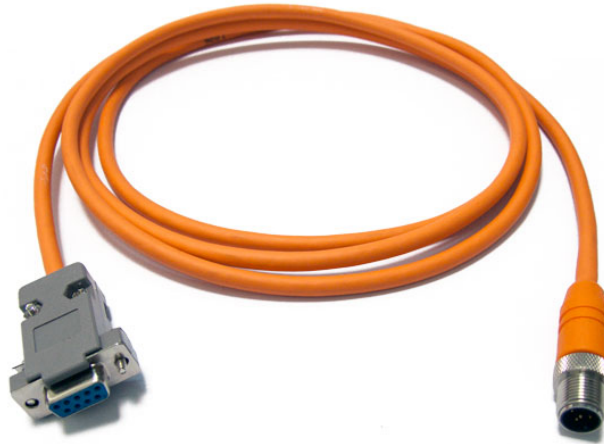

More information on the website
mirror.radwag.com/fr/info,w1,KHE

Câble P0259.5

The drawings, photos and graphics used are for illustrative purposes only.

Description

Le câble RS 232 connecte la balance (le terminal PUE C/31/H) avec l'ordinateur.

5 m est la longueur du câble. 2 m ou 10 m est la longueur du câble en option. Les câbles de ces longueurs sont chargés supplémentaires.

Il existe la possibilité d'appliquer le câble aux balances avec les terminaux PUE C/31/H.