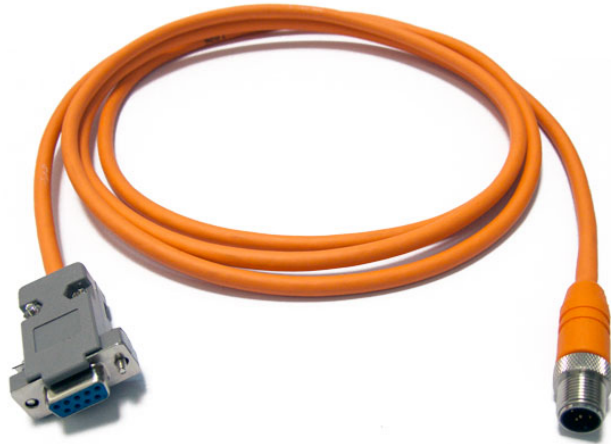

More information on the website
mirror.radwag.com/fr/info,w1,KHE

Câble P0259.5

WX-013-0157

The drawings, photos and graphics used are for illustrative purposes only.

Description

Le câble RS 232 connecte la balance (le terminal PUE C/31/H) avec l'ordinateur.

5 m est la longueur du câble. 2 m ou 10 m est la longueur du câble en option. Les câbles de ces longueurs sont chargés supplémentaires.

Il existe la possibilité d'appliquer le câble aux balances avec les terminaux PUE C/31/H.