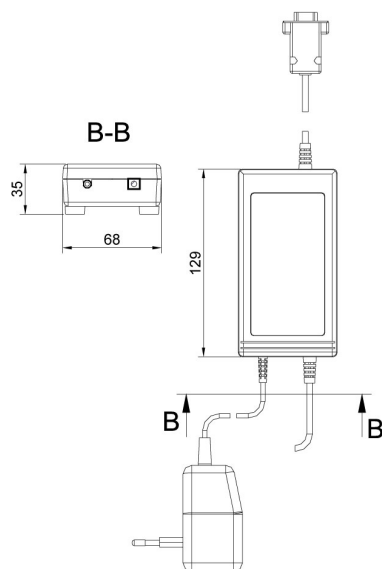

KR-04-2 dönüştürücü, paslanmaz çelik kutuya, sızdırmaz konnektörlü RS 232 kabloya, rekorlu ve RJ45 konnektörlü Ethernet kablosuna sahip olup, 230V AC şebekeden beslenir.

Network Enabler Administrator güncel yazılım sürümü : 2.11

## Cihaz boyutları G x D x Y

KR-01, KR-04 converter

KR-04-2, KR-04-3 converter