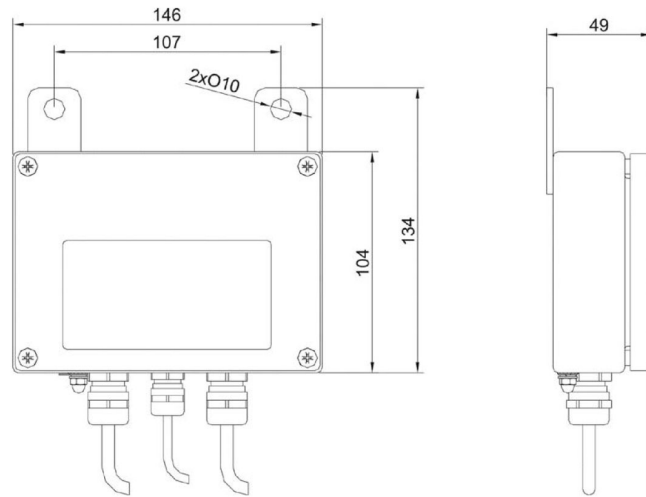

### 互換性あり (Additional Fee)

H315 HR 防水型プラットフォームスケール

H315 4N.H ステンレス製ランプスケール

H315 4H ステンレス製プラットフォームスケール  
H315 4P2.H ステンレス製ビームスケール  
H315 H 防水型プラットフォームスケール  
H315.4 H/Z  
ステンレス製プラットフォームスケール、ピットバージョン

H315 4N.H.LD ステンレス製ランプスケール  
H315 4P.H ステンレス製パレットスケール

## デバイスの寸法 幅x奥行x高さ

KR-01, KR-04 converter

KR-04-2, KR-04-3 converter