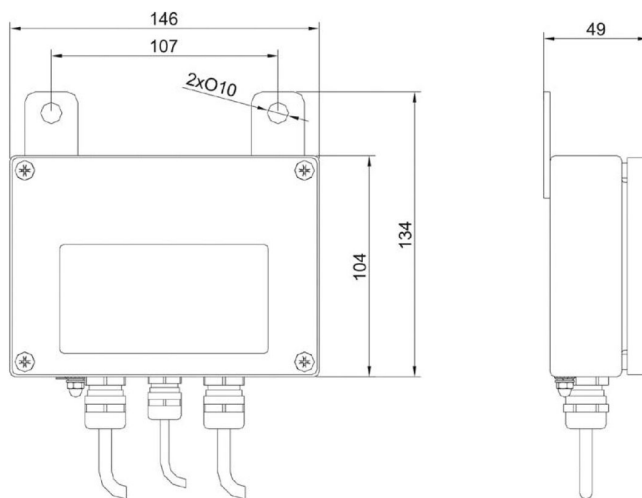

More information on the website
mirror.radwag.com/ja/info,w1,KET

KR-04-2 コンバーター

WX-004-0081

The drawings, photos and graphics used are for illustrative purposes only.

概要

KR-04-2コンバーター

は、Ethernetインターフェースを搭載していないスケール用に設計されています。RS 232のみを備えたスケールをLANネットワークを利用する計量システムで運用可能にします。このコンバーターは、PUE C31/Hに対応しています。

このコンバーターは、ステンレス製ハウジング、密閉型プラグ付きRS 232ケーブル、およびケーブルグランドを通して配線され、RJ45プラグで終端されたEthernetケーブルを備えています。

Network Enabler Administrator ソフトウェアの最新バージョン：2.11

互換性あり (Additional Fee)

H315 HR 防水型プラットフォームスケール
H315 4H ステンレス製プラットフォームスケール
H315 4P2.H ステンレス製ビームスケール
H315 H 防水型プラットフォームスケール
H315.4 H/Z

H315 4N.H.LD ステンレス製ランプスケール
H315 2K オーバーヘッドトラックスケール
H315 4P.H ステンレス製パレットスケール
H315 4I.S 家畜用はかり
H315 4I.H ステンレス製家畜用はかり

デバイスの寸法

KR-01, KR-04 converter

KR-04-2, KR-04-3 converter