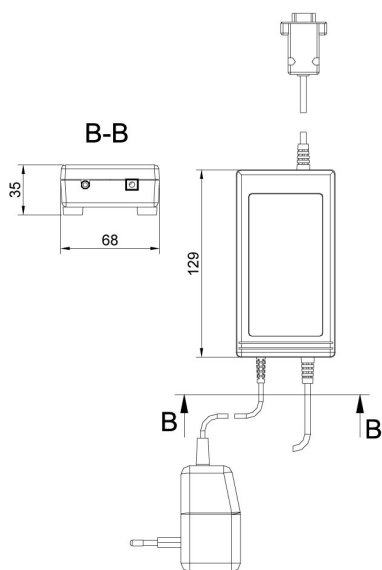

More information on the website
mirror.radwag.com/ja/info,w1,KET

KR-04-2 コンバーター

WX-004-0081

The drawings, photos and graphics used are for illustrative purposes only.

概要

KR-04-2コンバーター

は、Ethernetインターフェースを搭載していないスケール用に設計されています。RS 232のみを備えたスケールをLANネットワークを利用する計量システムで運用可能にします。このコンバーターは、PUE C31/Hに対応しています。

このコンバーターは、ステンレス製ハウジング、密閉型プラグ付きRS 232ケーブル、およびケーブルグランドを通して配線され、RJ45プラグで終端されたEthernetケーブルを備えています。

Network Enabler Administrator ソフトウェアの最新バージョン：2.11

互換性あり (Additional Fee)

H315 HR 防水型プラットフォームスケール
H315 4H ステンレス製プラットフォームスケール
H315 4P2.H ステンレス製ビームスケール
H315 H 防水型プラットフォームスケール
H315.4 H/Z

H315 4N.H.LD ステンレス製ランプスケール
H315 2K オーバーヘッドトラックスケール
H315 4P.H ステンレス製パレットスケール
H315 4I.S 家畜用はかり
H315 4I.H ステンレス製家畜用はかり

デバイスの寸法

KR-01, KR-04 converter

KR-04-2, KR-04-3 converter