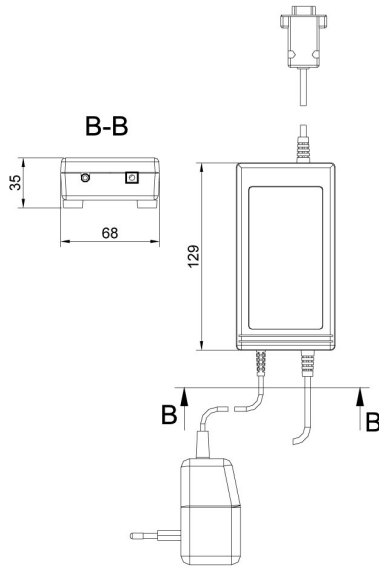

### 互換性あり (Additional Fee)

H315 HR 防水型プラットフォームスケール

H315 4N.H ステンレス製ランプスケール

H315 4H ステンレス製プラットフォームスケール  
H315 4P2.H ステンレス製ビームスケール  
H315 H 防水型プラットフォームスケール  
H315.4 H/Z  
ステンレス製プラットフォームスケール、ピットバージョン

H315 4N.H.LD ステンレス製ランプスケール  
H315 4P.H ステンレス製パレットスケール

## デバイスの寸法 幅x奥行x高さ

KR-01, KR-04 converter

KR-04-2, KR-04-3 converter