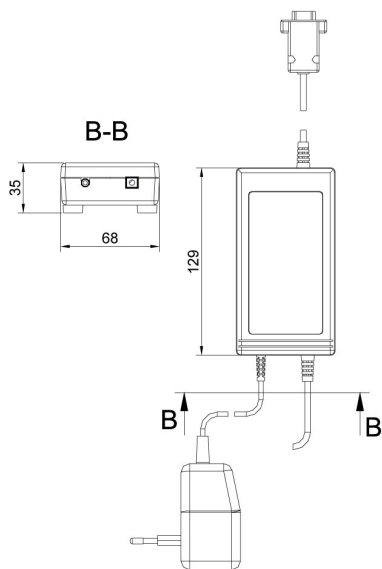

More information on the website
mirror.radwag.com/ja/info,w1,KET

KR-04-2 コンバーター

WX-004-0081

The drawings, photos and graphics used are for illustrative purposes only.

概要

KR-04-2コンバーター

は、Ethernetインターフェースを搭載していないスケール用に設計されています。RS 232のみを備えたスケールをLANネットワークを利用する計量システムで運用可能にします。このコンバーターは、PUE C31/Hに対応しています。このコンバーターは、ステンレス製ハウジング、密閉型プラグ付きRS 232ケーブル、およびケーブルグランドを通して配線され、RJ45プラグで終端されたEthernetケーブルを備えています。

Network Enabler Administrator ソフトウェアの最新バージョン：2.11

互換性あり (Additional Fee)

H315 HR 防水型プラットフォームスケール

H315 4N.H ステンレス製ランプスケール

H315 4H ステンレス製プラットフォームスケール
H315 4P2.H ステンレス製ビームスケール
H315 H 防水型プラットフォームスケール
H315.4 H/Z
ステンレス製プラットフォームスケール、ピットバージョン

H315 4N.H.LD ステンレス製ランプスケール
H315 2K オーバーヘッドトラックスケール
H315 4P.H ステンレス製パレットスケール
H315 2K ステンレス製オーバーヘッドトラックスケール

デバイスの寸法 幅x奥行x高さ

KR-01, KR-04 converter

KR-04-2, KR-04-3 converter