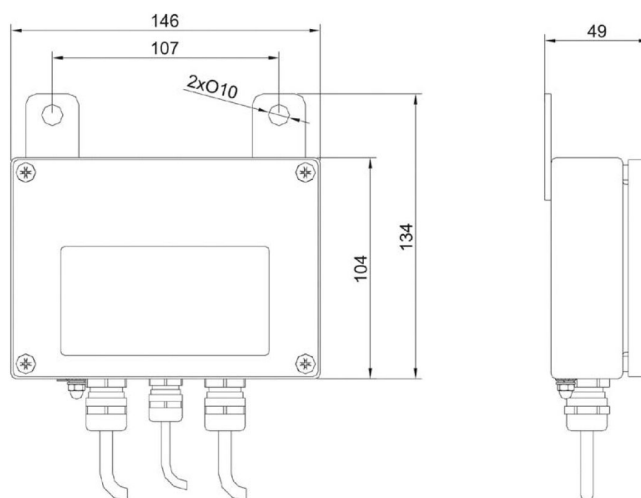

More information on the website
mirror.radwag.com/ja/info,w1,KET

KR-04-2 コンバーター

WX-004-0081

The drawings, photos and graphics used are for illustrative purposes only.

概要

KR-04-2コンバーター

は、Ethernetインターフェースを搭載していないスケール用に設計されています。RS 232のみを備えたスケールをLANネットワークを利用する計量システムで運用可能にします。このコンバーターは、PUE C31/Hに対応しています。

このコンバーターは、ステンレス製ハウジング、密閉型プラグ付きRS 232ケーブル、およびケーブルグランドを通して配線され、RJ45プラグで終端されたEthernetケーブルを備えています。

Network Enabler Administrator ソフトウェアの最新バージョン：2.11

互換性あり (Additional Fee)

H315 HR 防水型プラットフォームスケール
H315 4H ステンレス製プラットフォームスケール
H315 4P2.H ステンレス製ビームスケール
H315 H 防水型プラットフォームスケール
H315.4 H/Z

H315 4N.H.LD ステンレス製ランプスケール
H315 2K オーバーヘッドトラックスケール
H315 4P.H ステンレス製パレットスケール
H315 4I.S 家畜用はかり
H315 4I.H ステンレス製家畜用はかり

デバイスの寸法

KR-01, KR-04 converter

KR-04-2, KR-04-3 converter