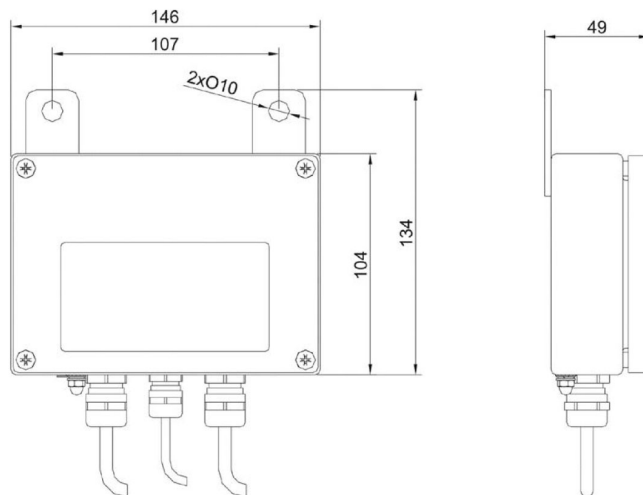

More information on the website
mirror.radwag.com/ja/info,w1,KET

KR-04-2 コンバーター

WX-004-0081

The drawings, photos and graphics used are for illustrative purposes only.

概要

KR-04-2コンバーター

は、Ethernetインターフェースを搭載していないスケール用に設計されています。RS 232のみを備えたスケールをLANネットワークを利用する計量システムで運用可能にします。このコンバーターは、PUE C31/Hに対応しています。このコンバーターは、ステンレス製ハウジング、密閉型プラグ付きRS 232ケーブル、およびケーブルグランドを通して配線され、RJ45プラグで終端されたEthernetケーブルを備えています。

H315 4N.H.LD ステンレス製ランプスケール
H315 2K オーバーヘッドトラックスケール
H315 4P.H ステンレス製パレットスケール
H315 2K ステンレス製オーバーヘッドトラックスケール

デバイスの寸法 幅x奥行x高さ

KR-01, KR-04 converter

KR-04-2, KR-04-3 converter