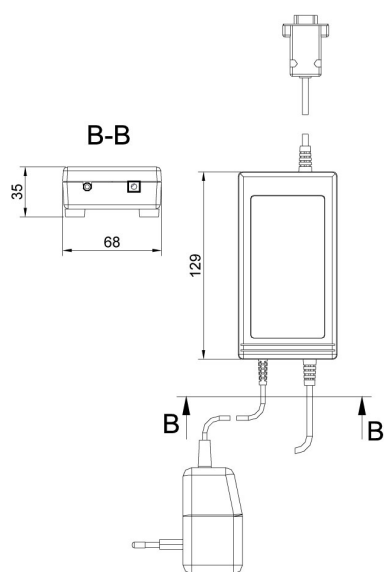

More information on the website
mirror.radwag.com/ja/info,w1,KET

KR-04-2 コンバーター

WX-004-0081

The drawings, photos and graphics used are for illustrative purposes only.

概要

KR-04-2コンバーター

は、Ethernetインターフェースを搭載していないスケール用に設計されています。RS 232のみを備えたスケールをLANネットワークを利用する計量システムで運用可能にします。このコンバーターは、PUE C31/Hに対応しています。

このコンバーターは、ステンレス製ハウジング、密閉型プラグ付きRS 232ケーブル、およびケーブルグランドを通して配線され、RJ45プラグで終端されたEthernetケーブルを備えています。

Network Enabler Administrator ソフトウェアの最新バージョン：2.11

互換性あり (Additional Fee)

H315 HR 防水型プラットフォームスケール
H315 4H ステンレス製プラットフォームスケール
H315 4P2.H ステンレス製ビームスケール
H315 H 防水型プラットフォームスケール
H315.4 H/Z

H315 4N.H.LD ステンレス製ランプスケール
H315 2K オーバーヘッドトラックスケール
H315 4P.H ステンレス製パレットスケール
H315 4I.S 家畜用はかり
H315 4I.H ステンレス製家畜用はかり

デバイスの寸法

KR-01, KR-04 converter

KR-04-2, KR-04-3 converter