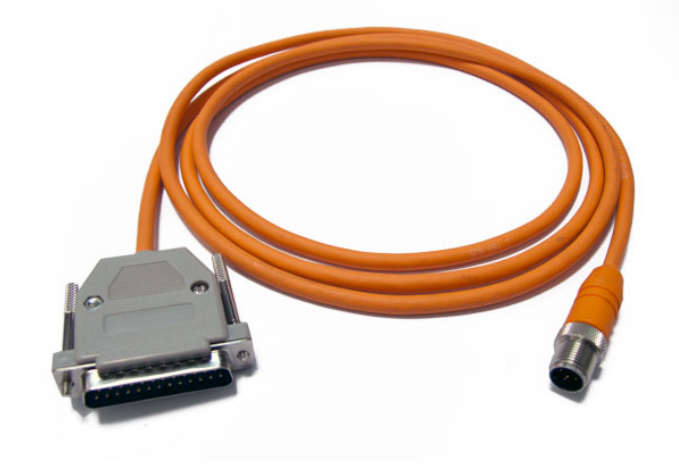

More information on the website
mirror.radwag.com/tr/info,w1,JEQ

P0261 Kablo

WX-013-0010

The drawings, photos and graphics used are for illustrative purposes only.

Genel Açıklama

RS 232 cable for connecting a balance/scale (PUE H315 terminal) to an Epson printer.

Standard cable length: 2m Customized cable length (extra charge): 5 or 10m

Compatible with:

Scales operated by means of PUE H315 terminal PUE H315 terminal

İle uyumlu (Additional Fee)

H315 HR Su geçirmez platform kantarları

H315 4H Paslanmaz çelik platform kantarları

H315 4P2.H Paslanmaz çelik kiriş tipi terazileri

H315 H Su geçirmez platform kantarları

H315.4 H/Z Çok Fonksiyonlu Paslanmaz Çelik Platform Kantar, çukur

H315 4N.H Paslanmaz Çelik Rampalı Kantarlar