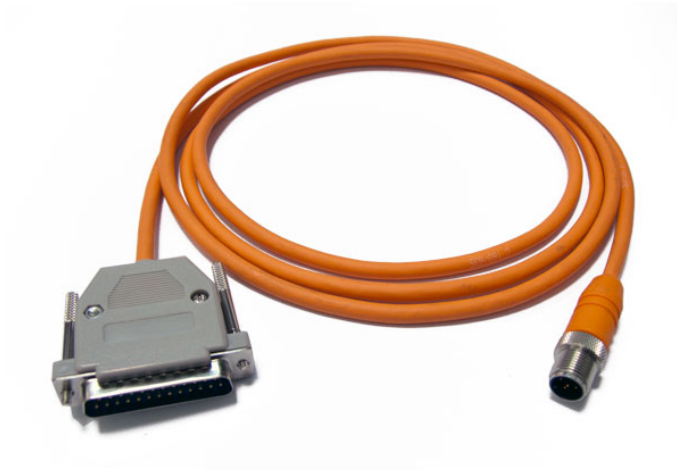

More information on the website
mirror.radwag.com/ja/info,w1,JEQ

P0261 ケーブル

WX-013-0010

The drawings, photos and graphics used are for illustrative purposes only.

概要

RS232ケーブル (PUE H315インジケータ対応) は、天秤/はかりとEpsonプリンターを接続するためのケーブルです。

標準ケーブル長: 2m カスタマイズ可能なケーブル長 (追加料金) : 5m または 10m

対応機器:

PUE H315インジケータで操作するはかり PUE H315/Zインジケータで操作するはかり PUE H315インジケータ PUE H315/Zインジケータ

互換性あり (Additional Fee)

H315 HR 防水型プラットフォームスケール
H315 4H ステンレス製プラットフォームスケール
H315 4P2.H ステンレス製ビームスケール
H315 H 防水型プラットフォームスケール
H315.4 H/Z
ステンレス製プラットフォームスケール、ピットバージョン
H315 4N.H ステンレス製ランプスケール

H315 2K オーバーヘッドトラックスケール
H315 4P.H ステンレス製パレットスケール
H315 4I.S 家畜用はかり
H315 4I.H ステンレス製家畜用はかり
H315 ステンレス製オーバーヘッドトラックスケール
レシートプリンタ