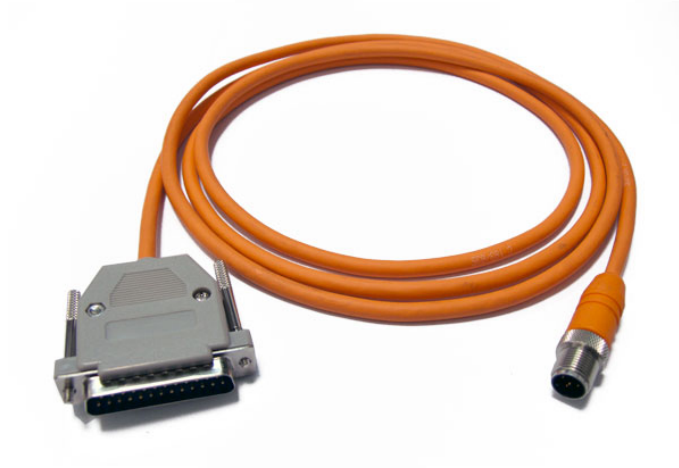

More information on the website
mirror.radwag.com/es/info,w1,JEQ

P0261 Cable

The drawings, photos and graphics used are for illustrative purposes only.

Descripción

Cable RS 232: balanza (medidor PUE H315) - impresora Epson

El cable está disponible en tres variantes:

Estándar P0261.2 - longitud del cable 2 m Opcional (con cargo adicional) P0261.5 - longitud del cable 5 m
Opcional (con cargo adicional) P0261.10 - longitud del cable 10 m

Compatible con:

Balanzas con el indicador PUE H315 Balanzas con el indicador PUE H315 / Z Indicador PUE H315 Indicador
PUE H315 / Z

Trabaja con

Báscula de plataforma impermeable H315 HR
Báscula de plataforma inoxidable H315 4H
Básculas de patines inoxidables H315 4P2.H
Báscula de plataforma impermeable H315 H