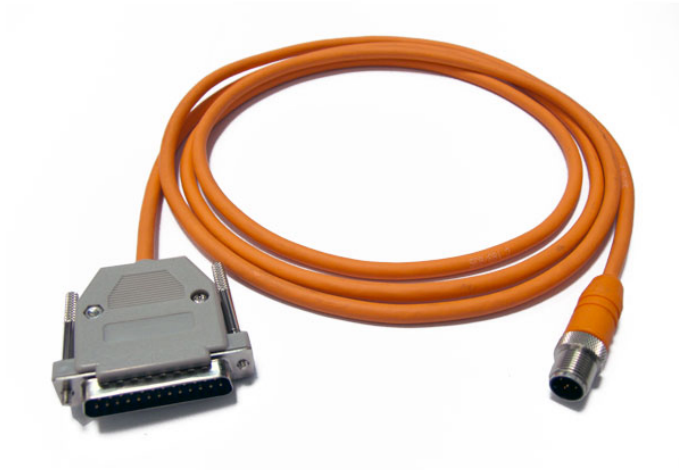

## Kabel P0261

The drawings, photos and graphics used are for illustrative purposes only.

## Beschreibung

Kabel RS-232: Waage (Messgerät PUE H315) - Drucker Epson, Citizen

Standardlänge der Kabel: 2 m Optionale Kabellängen (kostenpflichtig): 5 m oder 10 m

Passend für:

Waagen mit Messgerät PUE H315 Waagen mit Messgerät PUE H315/Z Messgerät PUE H315 Messgerät PUE H315/Z

## Kompatibel mit

Wasser- und säurebeständige Plattformwaage  
H315 HR  
Plattformwaage  
H315 4H rostfrei  
Balkenwaagen aus Edelstahl H315 4P2.H  
Wasserdichte Plattformwaage H315 H  
Bodeneinbauwaage aus Edelstahl H315.4 H/Z  
Auffahrwaage  
H315 4N.H rostfrei