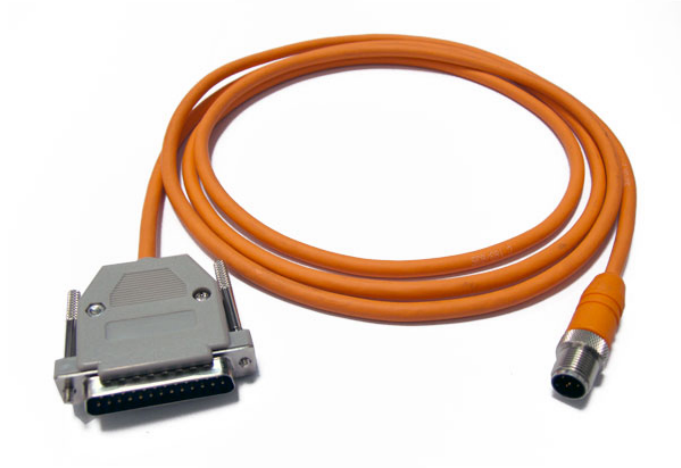

More information on the website
mirror.radwag.com/de/info,w1,JEQ

Kabel P0261

WX-013-0010

The drawings, photos and graphics used are for illustrative purposes only.

Beschreibung

Kabel RS-232: Waage (Messgerät PUE H315) - Drucker Epson, Citizen

Standardlänge der Kabel: 2 m Optionale Kabellängen (kostenpflichtig): 5 m oder 10 m

Passend für:

Waagen mit Messgerät PUE H315 Messgerät PUE H315

Kompatibel mit (Additional Fee)

Wasser- und säurebeständige Plattformwaage
H315 HR
Plattformwaage
H315 4H rostfrei
Balkenwaagen aus Edelstahl H315 4P2.H

Auffahrwaage
H315 4N.H.LD rostfrei
Rohrbahnwaagen
H315 2K
Palettenwaagen aus Edelstahl H315 4P.H

Wasserdichte Plattformwaage H315 H
Bodeneinbauwaage aus Edelstahl H315.4 H/Z
Auffahrwaage
H315 4N.H rostfrei

Rohrbahnwaagen aus Edelstahl H315 2K
Thermische Drucker