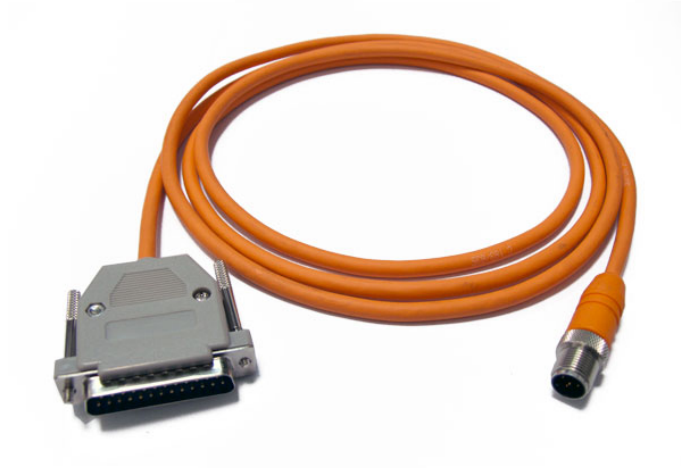

More information on the website
mirror.radwag.com/de/info,w1,JEQ

Kabel P0261

The drawings, photos and graphics used are for illustrative purposes only.

Beschreibung

Kabel RS-232: Waage (Messgerät PUE H315) - Drucker Epson, Citizen

Standardlänge der Kabel: 2 m Optionale Kabellängen (kostenpflichtig): 5 m oder 10 m

Passend für:

Waagen mit Messgerät PUE H315 Waagen mit Messgerät PUE H315/Z Messgerät PUE H315 Messgerät PUE H315/Z

Kompatibel mit

Wasser- und säurebeständige Plattformwaage
H315 HR
Plattformwaage
H315 4H rostfrei
Balkenwaagen aus Edelstahl H315 4P2.H
Wasserdichte Plattformwaage H315 H
Bodeneinbauwaage aus Edelstahl H315.4 H/Z
Auffahrwaage
H315 4N.H rostfrei

Rohrbahnwaagen
H315 2K
Palettenwaagen aus Edelstahl H315 4P.H
Viehwaagen H315 4I.S
Viehwaagen aus Edelstahl H315 4I.H
Rohrbahnwaagen aus Edelstahl H315
Thermische Drucker

Auffahrwaage
H315 4N.H.LD rostfrei