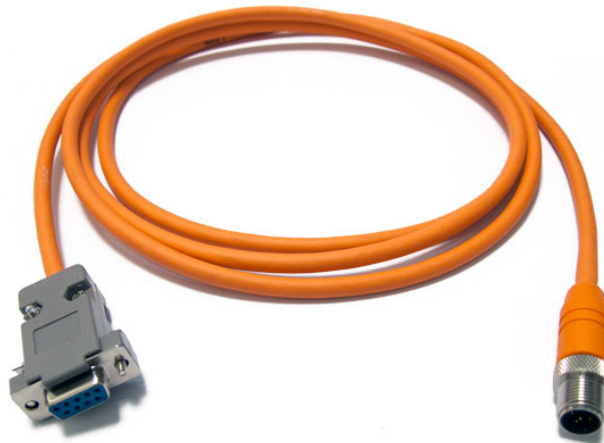

More information on the website
mirror.radwag.com/es/info,w1,J83

P0259.10 Cable

WX-013-0155

The drawings, photos and graphics used are for illustrative purposes only.

Descripción

Cable RS 232: balanza (medidor PUE C/31/H) - ordenador, longitud 10 m. El cable está disponible en tres versiones: Estándar P0259.2 - longitud del cable 2 m Opcional (con recargo) P0259.5 - longitud del cable 5 m Opcional (con recargo) P0259.10 - longitud del cable 10 m Se adapta a: Balanzas con medidor PUE C/31/H