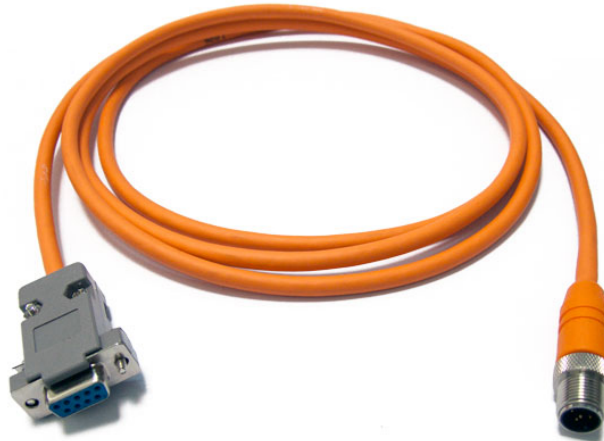

More information on the website
mirror.radwag.com/es/info,w1,J83

P0259.10 Cable

The drawings, photos and graphics used are for illustrative purposes only.

Descripción

Cable RS 232: balanza (medidor PUE C/31/H) - ordenador, longitud 10 m. El cable está disponible en tres versiones: Estándar P0259.2 - longitud del cable 2 m Opcional (con recargo) P0259.5 - longitud del cable 5 m Opcional (con recargo) P0259.10 - longitud del cable 10 m Se adapta a: Balanzas con medidor PUE C/31/H