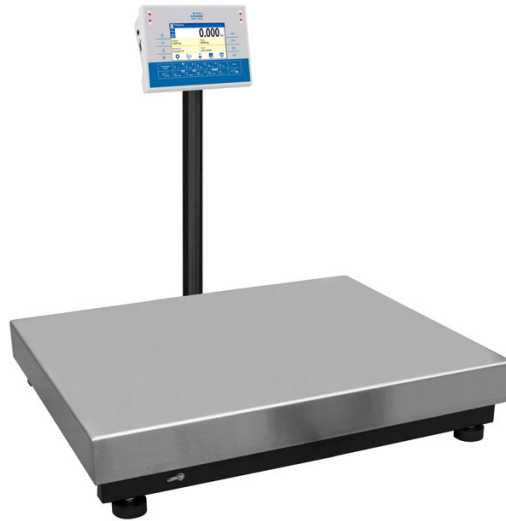

# C32.15.C3.M 多機能はかり

WP-120-0040

More information on the website  
[mirror.radwag.com/ja/info,w1,J5J](http://mirror.radwag.com/ja/info,w1,J5J)

The drawings, photos and graphics used are for illustrative purposes only.

## 機能

Labelling

Plus/Minus Control

Percent Weighing

Totalizing

Parts counting

Newton unit measurement

Statistics

IR sensors

GLP Procedures

Replaceable unit

ALIBI Memory

### 計測パラメータ

最大ひょう量 [Max]	15 kg
最小荷重	100 g
最小表示 [d]	5 g
法定計量時の単位 [e]	5 g
風袋範囲	-15 kg
非検定用はかりの最大可読性 (目量)	1 g
OIMLクラス	III

物理的パラメータ	
ディスプレイ	5" セル ワイヤー
計量皿寸法	700×500 mm
梱包寸法 幅×奥行×高さ	730×800×270 mm
正味重量	23,4 kg
総重量	27,2 kg
工事中	
保護クラス	IP 65 ステンレススチール, IP 43 円筒形
工事中	ABS樹脂 St3S
計量皿の材質	いいえ AISI304
通信インターフェース	
通信インターフェース	2×RS232, USB-A, USB-B, Ethernet, 4 IN / 4 OUT (IN), Wi-Fi
電気的パラメータ	
電源	100 – 240 V AC 50/60 Hz
消費電力 max.	10 W
オプションの電源	最大距離
バッテリー駆動時間	リードリレー出力 (NO タイプ)、接点抵抗容量付き
環境条件	
動作温度	-10 – +40 °C