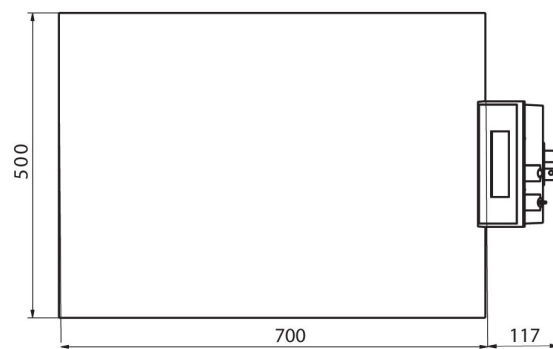

Dimensiones de aparato An x Pr x Al

C32.C3.K

C32.C3.M