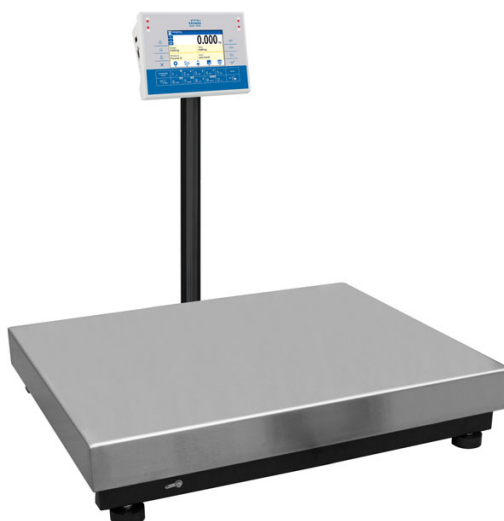

More information on the website
mirror.radwag.com/es/info,w1,J5J

Báscula multifuncional C32.15.C3.M

WP-120-0040

The drawings, photos and graphics used are for illustrative purposes only.

Funciones

Etiquetado

Unidades intercambiables

Memoria Alibi

Datos técnicos

Parámetros metrológicos	
Maxima capacidad [Max]	15 kg
Minima capacidad	100 g
Legibilidad [d]	5 g
División de legalización [e]	5 g
Rango de tara	-15 kg
Legibilidad máxima para las balanzas no verificadas	1 g
Clase OIML	III

Parámetros físicos	
Pantalla	5" gráfico color
Dimensión de platillo	700×500 mm
Dimensiones de embalaje An x Pr x Al	730×800×270 mm
Masa neta	23,4 kg
Masa bruta	27,2 kg
Construcción	
Grado de protección	IP 65 construcción, IP 43 terminal
Construcción	de acero con recubrimiento en polvo St3S
Material del platillo	Acero inoxidable AISI304
Interface de comunicación	
Conectividad	2×RS232, USB-A, USB-B, Ethernet, 4 IN / 4 OUT (digitales), Wi-Fi
Parámetros eléctricos	
Alimentación	100 – 240 V AC 50/60 Hz
Consumo máximo de potencia	10 W
Corriente de alimentación adicional	batería interna
Horas de trabajo con baterías	5 horas
Condiciones ambientales	
Temperatura de trabajo	-10 – +40 °C