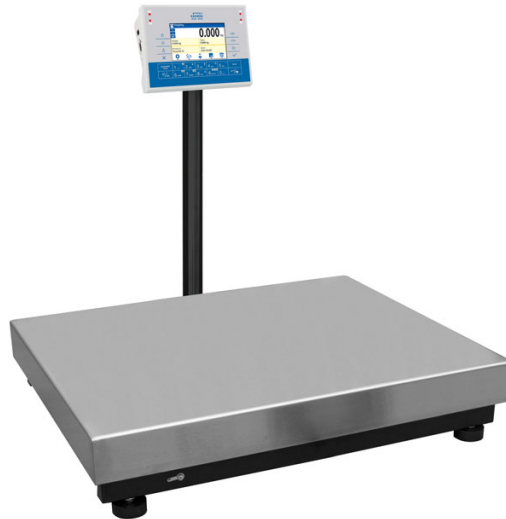

More information on the website
mirror.radwag.com/es/info,w1,J5J

Báscula multifuncional C32.15.C3.M

WP-120-0040

The drawings, photos and graphics used are for illustrative purposes only.

Funciones

Etiquetado

Unidades intercambiables

Memoria Alibi

Datos técnicos

Parámetros metrológicos	
Maxima capacidad [Max]	15 kg
Minima capacidad	100 g
Legibilidad [d]	5 g
División de legalización [e]	5 g
Rango de tara	-15 kg
Legibilidad máxima para las balanzas no verificadas	1 g
Clase OIML	III

Paramètros físicos	
Pantalla	5" gráfico color
Dimensión de platillo	700×500 mm
Dimensiones de embalaje An x Pr x Al	730×800×270 mm
Masa neta	23,4 kg
Masa bruta	27,2 kg
Construcción	
Grado de protección	IP 65 construcción, IP 43 terminal
Construcción	de acero con recubrimiento en polvo St3S
Material del platillo	Acero inoxidable AISI304
Interface de comunicación	
Conectividad	2×RS232, USB-A, USB-B, Ethernet, 4 IN / 4 OUT (digitales), Wi-Fi
Parámetros eléctricos	
Alimentación	100 – 240 V AC 50/60 Hz
Consumo máximo de potencia	10 W
Corriente de alimentación adicional	batería interna
Horas de trabajo con baterías	5 horas
Condiciones ambientales	
Temperatura de trabajo	-10 – +40 °C