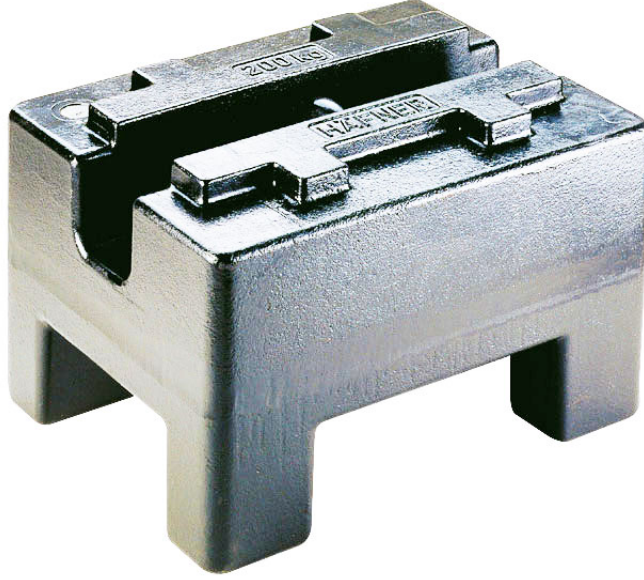

More information on the website
mirror.radwag.com/tr/info,w1,ILZ

M1 Kütle Standardı - prizmatik - 250 kg

The drawings, photos and graphics used are for illustrative purposes only.

Teknik Veriler

Metrolojik parametreler

OIML sınıfı	M1
Nominal değer	250 kg

İle uyumlu

Fırçalar