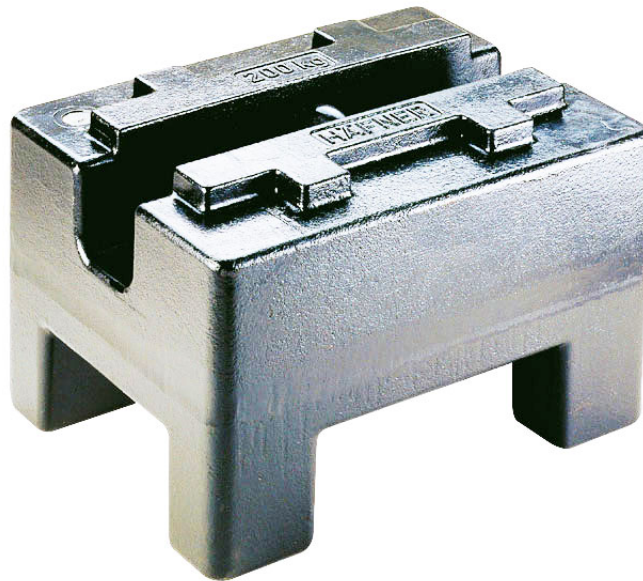

# Pesas de clase M1 - rectangular con cámara de ajuste, efecto galvanizado - 250 kg

OP-403-0104

The drawings, photos and graphics used are for illustrative purposes only.