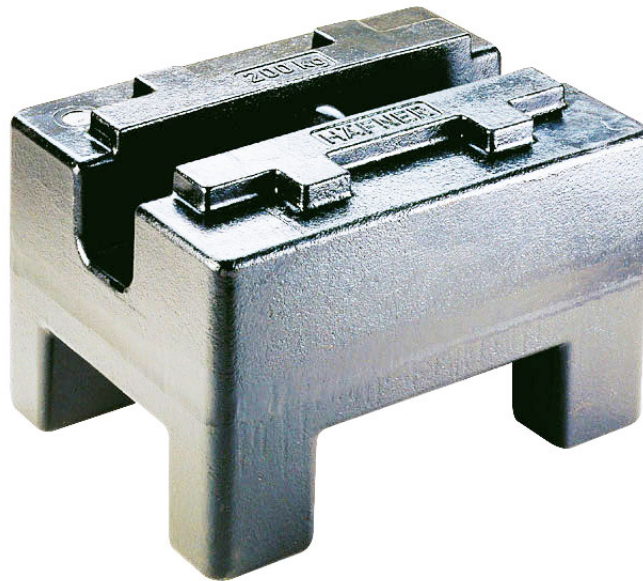

# Pesas de clase M1 - rectangular con cámara de ajuste, efecto galvanizado - 250 kg

The drawings, photos and graphics used are for illustrative purposes only.