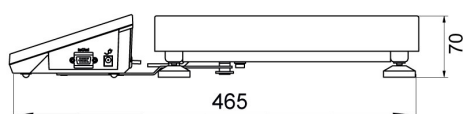

データシート

計測パラメータ	
最大ひょう量 [Max]	0,6 / 1,2 kg
最小荷重	5 g
最小表示 [d]	0,1 / 0,2 g
法定計量時の単位 [e]	0,1 / 0,2 g
風袋範囲	-1,2 kg
繰返し性	0,1 / 0,2 g

計測パラメータ	
直線性	±0,1 / 0,2 g
安定化時間	3 s
調整	ワイヤー + シールド
OIMLクラス	II
物理的パラメータ	
レベリングシステム	手動
ディスプレイ	5インチグラフィックカラータッチスクリーン
ケーブル長	1 m
計量皿寸法	195×195 mm
梱包寸法 幅×奥行×高さ	530×310×150 mm
正味重量	3,5 kg
総重量	4,2 kg
工事中	
保護クラス	IP 43
通信インターフェース	
通信インターフェース	2×RS232, 2×USB-A, Ethernet, 4 IN / 4 OUT (IN), Wi-Fi
電気的パラメータ	
電源	校正用テーブル, 防振台, 水温測定用プローブ, 排水用シンク, アームレスト, 排水容器: 100 – 240V AC 50/60Hz 1A; 15V DC 2,4A マイクロ天秤: 10 – 28V DC 1A max
環境条件	
動作温度	+15 – +30 °C
保管温度	-25 – +70 °C
相対湿度	10% – 85% RH 温度における

* Wi-Fi® is a registered trademark of Wi-Fi® Alliance.

アクセサリ (Additional Fee)

トランスポンダー式カードリーダー
電源アダプタ
RS 232 ケーブル (はかり - プリンタ)
シガーライターソケット電源ケーブル
バーコードスキャナ
底部吊り下げ計量
RS 232、RS 485 ケーブル
ラベルプリンタ
追加モジュール

ディスプレイ
IN/OUT ケーブル
キーボード、外部スイッチ
スタンド、壁取り付けキット、取り付けブラケット
レシートプリンタ
F1 級分銅 - 調整室なしノブ型分銅、セット
追加計量プラットフォームモジュール
RS 232 – USB コンバータ

デバイスの寸法 幅x奥行x高さ

F1 version

D2 version

C2 version