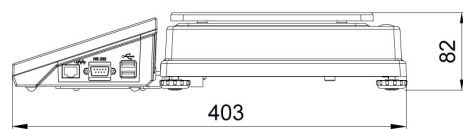

データシート

計測パラメータ	
最大ひょう量 [Max]	0,6 / 1,2 kg
最小荷重	5 g
最小表示 [d]	0,1 / 0,2 g
法定計量時の単位 [e]	0,1 / 0,2 g
風袋範囲	-1,2 kg
繰返し性	0,1 / 0,2 g

計測パラメータ	
直線性	±0,1 / 0,2 g
安定化時間	3 s
調整	ワイヤー + シールド
OIMLクラス	II
物理的パラメータ	
レベリングシステム	手動
ディスプレイ	5インチグラフィックカラータッチスクリーン
ケーブル長	1 m
計量皿寸法	195×195 mm
梱包寸法 幅×奥行×高さ	530×310×150 mm
正味重量	3,5 kg
総重量	4,2 kg
工事中	
保護クラス	IP 43
通信インターフェース	
通信インターフェース	2×RS232, 2×USB-A, Ethernet, 4 IN / 4 OUT (IN), Wi-Fi
電気的パラメータ	
電源	校正用テーブル, 防振台, 水温測定用プローブ, 排水用シンク, アームレスト, 排水容器: 100 – 240V AC 50/60Hz 1A; 15V DC 2,4A マイクロ天秤: 10 – 28V DC 1A max
環境条件	
動作温度	+15 – +30 °C
保管温度	-25 – +70 °C
相対湿度	10% – 85% RH 温度における

* Wi-Fi® is a registered trademark of Wi-Fi® Alliance.

アクセサリ (Additional Fee)

トランスポンダー式カードリーダー
電源アダプタ
RS 232 ケーブル (はかり - プリンタ)
シガーライターソケット電源ケーブル
バーコードスキャナ
底部吊り下げ計量
RS 232、RS 485 ケーブル
ラベルプリンタ
追加モジュール

ディスプレイ
IN/OUT ケーブル
キーボード、外部スイッチ
スタンド、壁取り付けキット、取り付けブラケット
レシートプリンタ
F1 級分銅 - 調整室なしノブ型分銅、セット
追加計量プラットフォームモジュール
RS 232 – USB コンバータ

デバイスの寸法 幅x奥行x高さ

F1 version

D2 version

C2 version