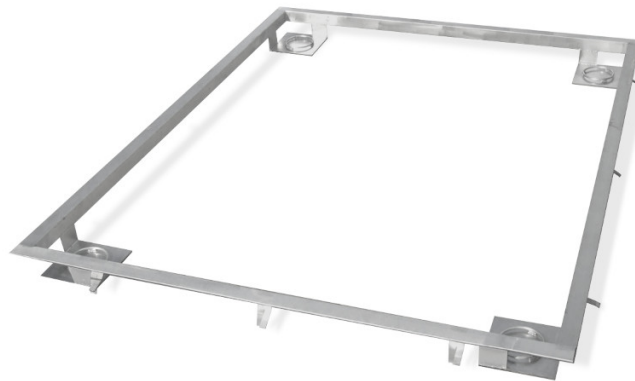

## Rama do zagłębienia wagi 600 H6 w podłożu

Użyte rysunki, zdjęcia, grafiki mają charakter poglądowy.

#### Parametry fizyczne

Wymiar szalki	800×800 mm
---------------	------------