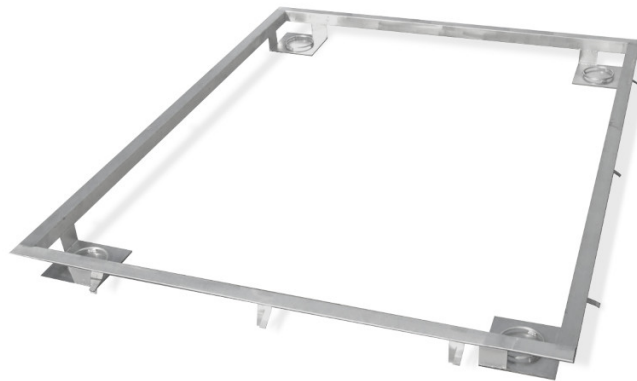

More information on the website
mirror.radwag.com/pl/info,w1,l40

Rama do zagłębienia wagi 600 H6 w podłożu

WX-004-0191

Użyte rysunki, zdjęcia, grafiki mają charakter poglądowy.

Dane techniczne

Parametry fizyczne

Wymiar szalki	800×800 mm
---------------	------------

Pasuje do (Dodatkowo płatne)

Platformy stalowe wodoodporne
 Waga platformowa nierdzewna H315 4H

Wielofunkcyjna waga platformowa nierdzewna HX7.4 H