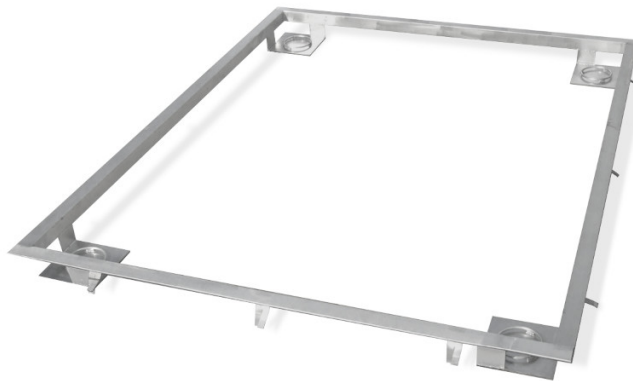

More information on the website
mirror.radwag.com/it/info,w1,l40

Frame for Embedding 600 H6 Scales in the Ground

WX-004-0191

The drawings, photos and graphics used are for illustrative purposes only.

Specifiche

Parametri fisici

Dimensione piatto	800×800 mm
-------------------	------------

Compatibile con (Additional Fee)

Piattaforme di pesatura in acciaio
Bilancia a piattaforma in acciaio inox H315 4H

Multifunzione bilancia a piattaforma in acciaio inox HX7.4 H