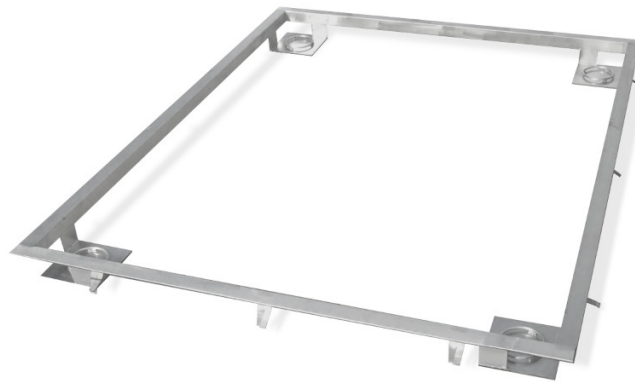

# Cadre de fosse de la balance 600 H6 dans le sol

WX-004-0191

The drawings, photos and graphics used are for illustrative purposes only.

### Paramètres physiques

Dimension du plateau	800×800 mm
----------------------	------------