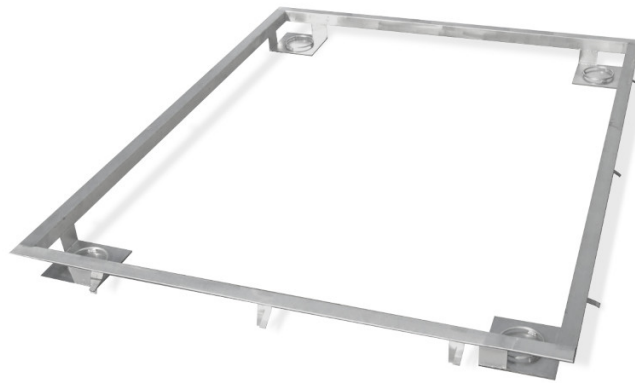

# Marco para hundir la báscula 600 H6 en el suelo

WX-004-0191

The drawings, photos and graphics used are for illustrative purposes only.

### Parámetros físicos

Dimensión de platillo	800×800 mm
-----------------------	------------