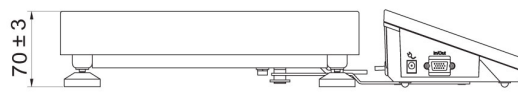

Cihaz boyutları G x D x Y

C32.D2

C32.F1.R

C32.F1.M