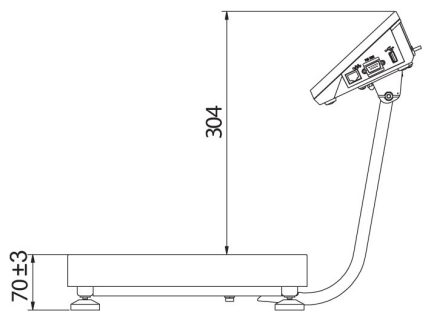

Fiziksel parametreler	
Display	5" grafik renkli
Kablo uzunluđu	1 m
Tartım kefesi boyutları	195x195 mm
Ambalaj boyutları G x D x Y	530x310x150 mm
Net ađırlık	3,4 kg
Brüt ađırlık	4 kg
Konstrüksiyon	
IP Sınıfı	IP 43
Dava	ABS plastik
Tartım kefesi	Paslanmaz çelik AISI304
Haberleşme arayüzler	
Haberleşme arayüzü	2xRS232, USB-A, USB-B, Ethernet, 4 IN / 4 OUT (dijital), Wi-Fi
Elektrik parametreleri	
Güç kaynađı	100 – 240 V AC 50/60 Hz
Maksimum güç tüketimi	10 W
Opsiyonel güç kaynađı	dahili batarya
Batarya ile çalışma süresi	5 saate kadar sürekli çalışma
Çevresel koşullar	
Çalıştırma sıcaklığı	-10 – +40 °C

# Cihaz boyutları G x D x Y

C32.D2

C32.F1.R

C32.F1.M

C32.F1.K