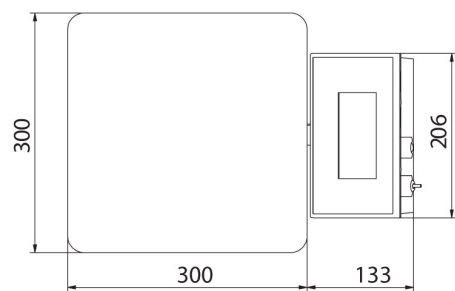

Fiziksel parametreler	
Display	5" grafik renkli
Kablo uzunluđu	1 m
Tartım kefesi boyutları	195x195 mm
Ambalaj boyutları G x D x Y	530x310x150 mm
Net ađırlık	3,4 kg
Brüt ađırlık	4 kg
Konstrüksiyon	
IP Sınıfı	IP 43
Dava	ABS plastik
Tartım kefesi	Paslanmaz çelik AISI304
Haberleşme arayüzler	
Haberleşme arayüzü	2xRS232, USB-A, USB-B, Ethernet, 4 IN / 4 OUT (dijital), Wi-Fi
Elektrik parametreleri	
Güç kaynađı	100 – 240 V AC 50/60 Hz
Maksimum güç tüketimi	10 W
Opsiyonel güç kaynađı	dahili batarya
Batarya ile çalışma süresi	5 saate kadar sürekli çalışma
Çevresel koşullar	
Çalıştırma sıcaklığı	-10 – +40 °C

# Cihaz boyutları G x D x Y

C32.D2

C32.F1.R

C32.F1.M

C32.F1.K