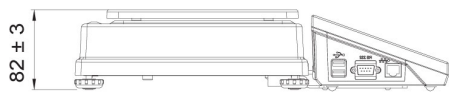

Cihaz boyutları G x D x Y

C32.D2