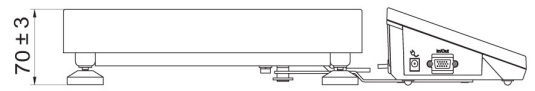

Cihaz boyutları G x D x Y

C32.D2

C32.F1.R

C32.F1.M