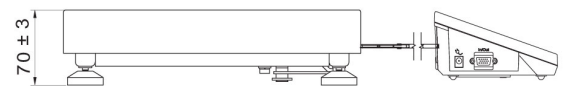

- RAD Key [WX-010-0005]
- Alibi Okuyucu PC Yazılımı [WX-010-0114]
- Terazi Editörü - EWAG 2.1 [WX-010-0173]

Cihaz boyutları G x D x Y

C32.D2

C32.F1.R

C32.F1.M

C32.F1.K