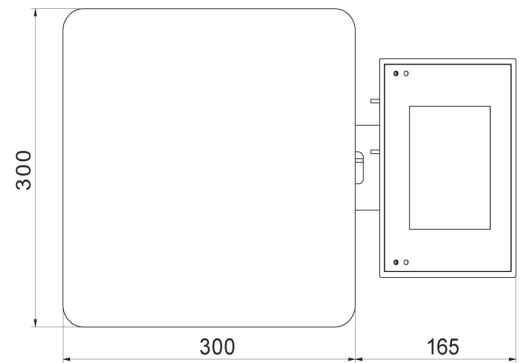

| Fiziksel parametreler | |
|-----------------------------|--|
| Display | 5" grafik renkli |
| Kablo uzunluđu | 1 m |
| Tartım kefesi boyutları | 195x195 mm |
| Ambalaj boyutları G x D x Y | 530x310x150 mm |
| Net ađırlık | 3,4 kg |
| Brüt ađırlık | 4 kg |
| Konstrüksiyon | |
| IP Sınıfı | IP 43 |
| Dava | ABS plastik |
| Tartım kefesi | Paslanmaz çelik AISI304 |
| Haberleşme arayüzler | |
| Haberleşme arayüzü | 2xRS232, USB-A, USB-B, Ethernet, 4 IN / 4 OUT (dijital), Wi-Fi |
| Elektrik parametreleri | |
| Güç kaynađı | 100 – 240 V AC 50/60 Hz |
| Maksimum güç tüketimi | 10 W |
| Opsiyonel güç kaynađı | dahili batarya |
| Batarya ile çalışma süresi | 5 saate kadar sürekli çalışma |
| Çevresel koşullar | |
| Çalıştırma sıcaklığı | -10 – +40 °C |

- RAD Key [WX-010-0005]
- Alibi Okuyucu PC Yazılımı [WX-010-0114]
- Terazi Editörü - EWAG 2.1 [WX-010-0173]

Cihaz boyutları G x D x Y

C32.D2

C32.F1.R

C32.F1.M

C32.F1.K