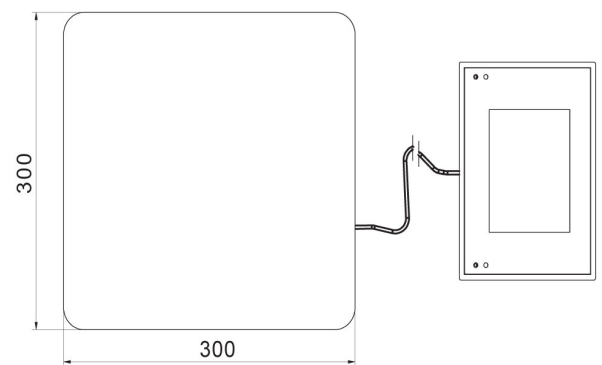

| Fiziksel parametreler | |
|-----------------------------|--|
| Display | 5" grafik renkli |
| Kablo uzunluđu | 1 m |
| Tartım kefesi boyutları | 195x195 mm |
| Ambalaj boyutları G x D x Y | 530x310x150 mm |
| Net ađırlık | 3,4 kg |
| Brüt ađırlık | 4 kg |
| Konstrüksiyon | |
| IP Sınıfı | IP 43 |
| Dava | ABS plastik |
| Tartım kefesi | Paslanmaz çelik AISI304 |
| Haberleşme arayüzler | |
| Haberleşme arayüzü | 2xRS232, USB-A, USB-B, Ethernet, 4 IN / 4 OUT (dijital), Wi-Fi |
| Elektrik parametreleri | |
| Güç kaynađı | 100 – 240 V AC 50/60 Hz |
| Maksimum güç tüketimi | 10 W |
| Opsiyonel güç kaynađı | dahili batarya |
| Batarya ile çalışma süresi | 5 saate kadar sürekli çalışma |
| Çevresel koşullar | |
| Çalıştırma sıcaklığı | -10 – +40 °C |

- RAD Key [WX-010-0005]
- Alibi Okuyucu PC Yazılımı [WX-010-0114]
- Terazi Editörü - EWAG 2.1 [WX-010-0173]

Cihaz boyutları G x D x Y

C32.D2

C32.F1.R

C32.F1.M

C32.F1.K