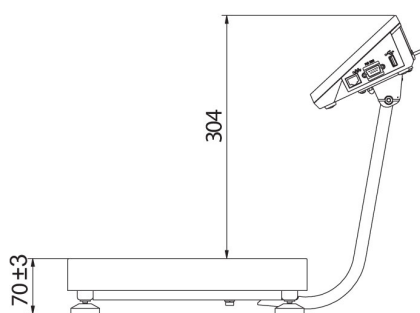

Parametri fisici	
Display	5" graphic colour
Lunghezza del cavo	1 m
Dimensione piatto	195×195 mm
Dimensioni del pacco L x P x A	530×310×150 mm
Peso net	3,4 kg
Peso lordo	4 kg
Costruzione	
Punteggio IP	IP 43
Struttura	ABS plastic
Materiale da pesata	Stainless steel AISI304
Interfaccia di comunicazione	
Interfaccia	2×RS232, USB-A, USB-B, Ethernet, 4 IN / 4 OUT (digital), Wi-Fi
Parametri elettrici	
Alimentatore	100 – 240 V AC 50/60 Hz
Massimo assorbimento elettrico	10 W
Alimentatore opzionale	internal rechargeable battery
Tempo operativo delle batterie	operation time up to 5 h
Environmental conditions	
Ambiente di lavoro	-10 – +40 °C

Device dimensions L x P x A

C32.D2

C32.F1.R

C32.F1.M

C32.F1.K