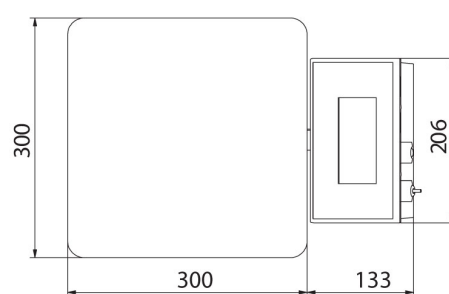

Parametri fisici	
Display	5" graphic colour
Lunghezza del cavo	1 m
Dimensione piatto	195×195 mm
Dimensioni del pacco L x P x A	530×310×150 mm
Peso net	3,4 kg
Peso lordo	4 kg
Costruzione	
Punteggio IP	IP 43
Struttura	ABS plastic
Materiale da pesata	Stainless steel AISI304
Interfaccia di comunicazione	
Interfaccia	2×RS232, USB-A, USB-B, Ethernet, 4 IN / 4 OUT (digital), Wi-Fi
Parametri elettrici	
Alimentatore	100 – 240 V AC 50/60 Hz
Massimo assorbimento elettrico	10 W
Alimentatore opzionale	internal rechargeable battery
Tempo operativo delle batterie	operation time up to 5 h
Environmental conditions	
Ambiente di lavoro	-10 – +40 °C

Device dimensions L x P x A

C32.D2

C32.F1.R

C32.F1.M

C32.F1.K