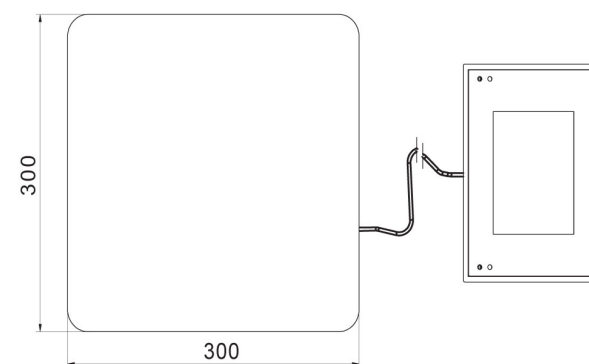

Parametri fisici	
Display	5" graphic colour
Lunghezza del cavo	1 m
Dimensione piatto	195×195 mm
Dimensioni del pacco L x P x A	530×310×150 mm
Peso net	3,4 kg
Peso lordo	4 kg
Costruzione	
Punteggio IP	IP 43
Struttura	ABS plastic
Materiale da pesata	Stainless steel AISI304
Interfaccia di comunicazione	
Interfaccia	2×RS232, USB-A, USB-B, Ethernet, 4 IN / 4 OUT (digital), Wi-Fi
Parametri elettrici	
Alimentatore	100 – 240 V AC 50/60 Hz
Massimo assorbimento elettrico	10 W
Alimentatore opzionale	internal rechargeable battery
Tempo operativo delle batterie	operation time up to 5 h
Environmental conditions	
Ambiente di lavoro	-10 – +40 °C

Device dimensions L x P x A

C32.D2

C32.F1.R

C32.F1.M

C32.F1.K