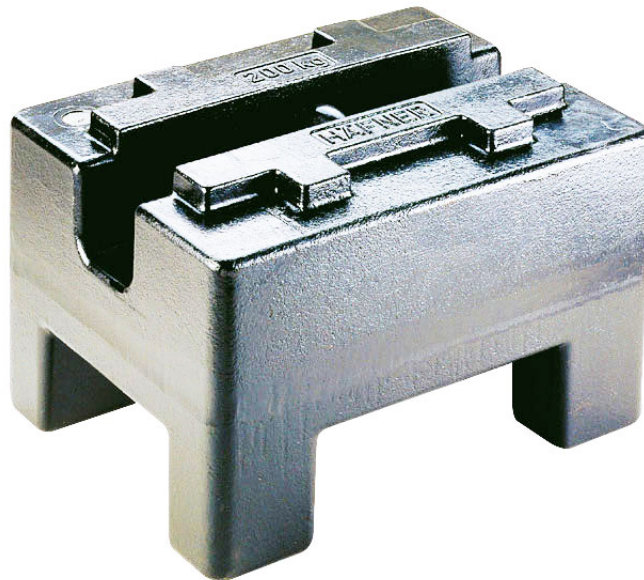

More information on the website
mirror.radwag.com/it/info,w1,l28

Pesi standard M1 - rettangolare - 200 kg

The drawings, photos and graphics used are for illustrative purposes only.

Specifiche

Parametri metrologici

Classe OIML	M1
Valore nominale	200 kg

Compatibile con

Pennelli