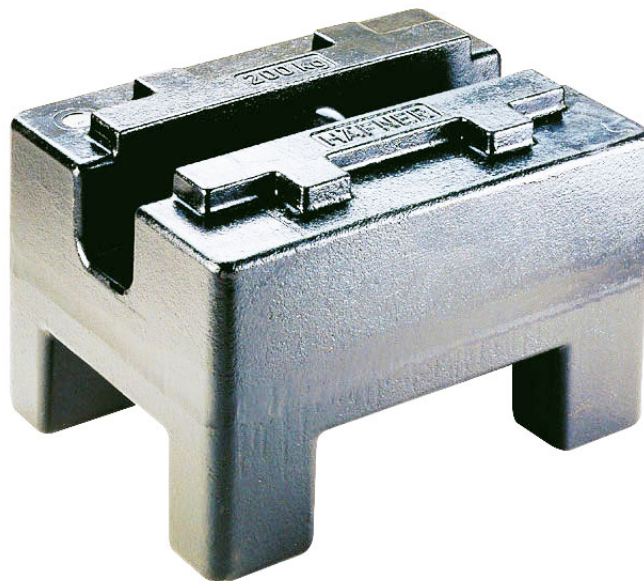

# Pesas de clase M1 - rectangular con cámara de ajuste, efecto galvanizado - 200 kg

OP-403-0103

The drawings, photos and graphics used are for illustrative purposes only.