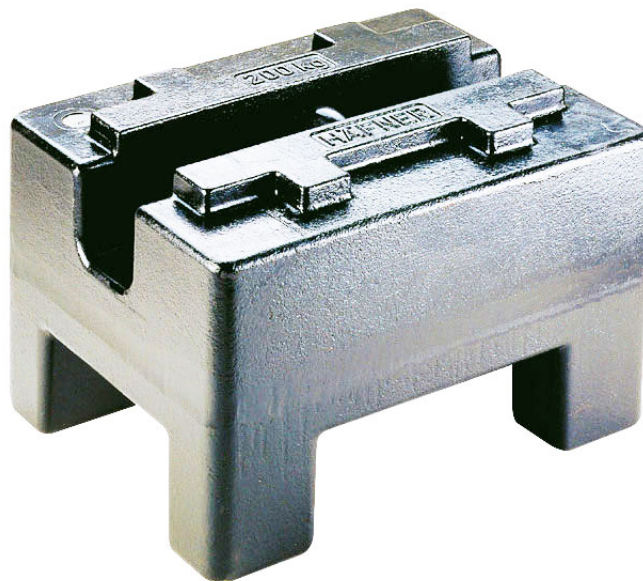

# Pesas de clase M1 - rectangular con cámara de ajuste, efecto galvanizado - 200 kg

OP-403-0103

The drawings, photos and graphics used are for illustrative purposes only.