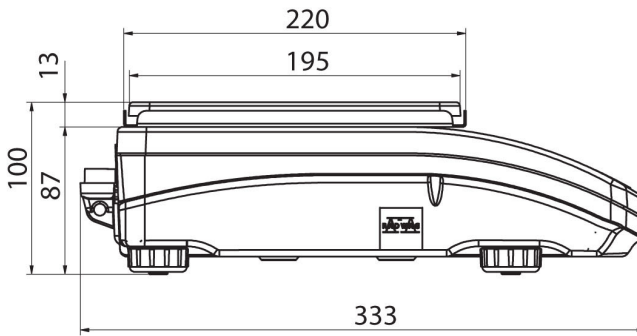

PS R.M, d = 10 mg