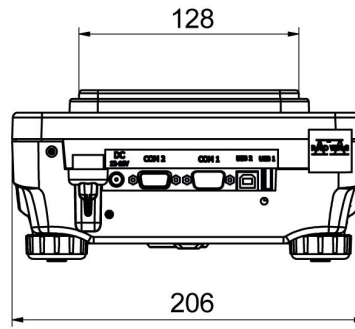

PS R, d = 10 mg