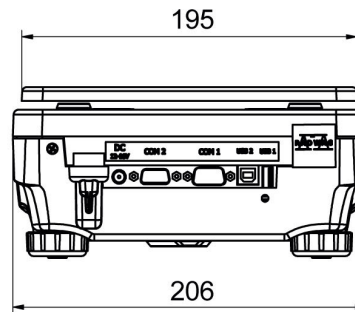

PS R.M, d = 10 mg