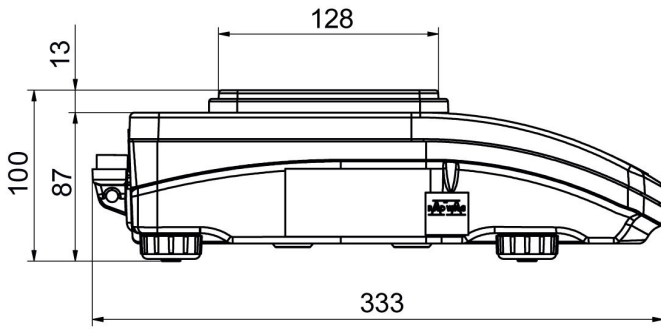

Cihaz boyutları G x D x Y

PS R, d = 1mg