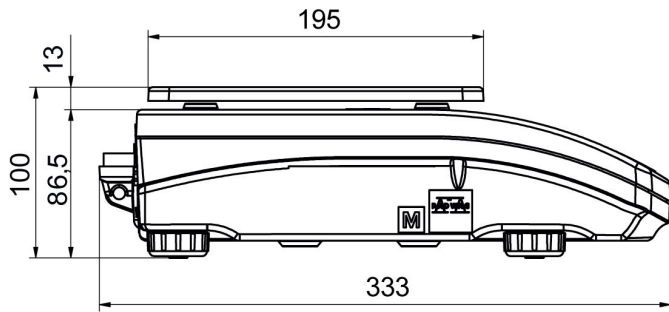

PS R, d = 10 mg