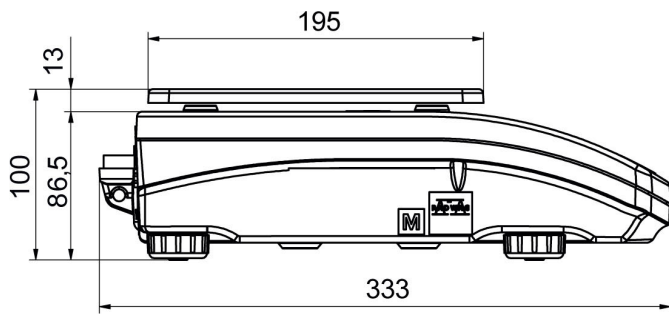

PS R, d = 10 mg