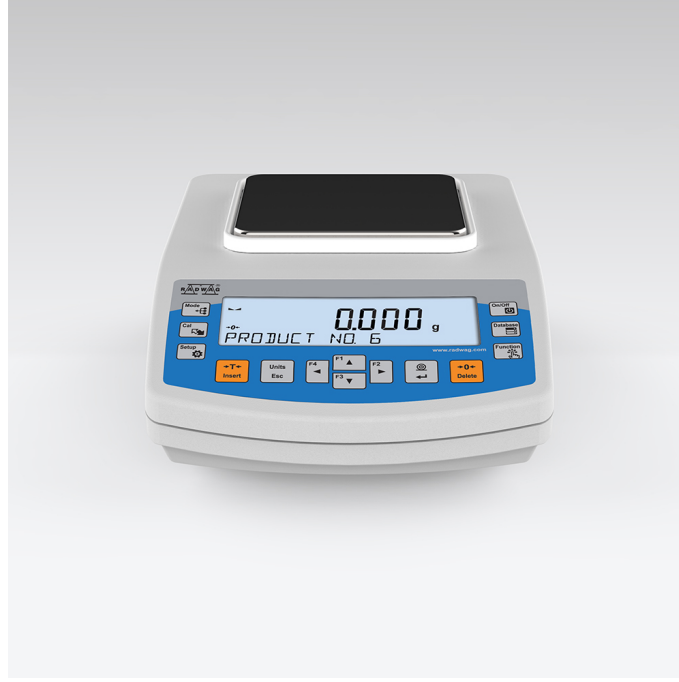

More information on the website
mirror.radwag.com/tr/info,w1,HUB

PS 750.R1 Hassas Terazı

WL-213-0022

The drawings, photos and graphics used are for illustrative purposes only.

Fonksiyonlar

Autotest

Dosing

Percent Weighing

Animal weighing

Density determination

Teknik Veriler

Metrolojik parametreler	
Maksimum yük [Max]	750 g
Minimum yük [Min]	20 mg
Okuma için ğruluđu [d]	0,001 g
Dara aralıđı	-750 g
Tekrarlanabilirlik (Max)	0,0015 g
Düşük yükte tekrarlanabilirlik	0,0005 g

Metrolojik parametreler	
Doğrusallık	±0,003 g
Kararlılık süresi	2 s
Ayarlama	harici
Duyarlılık sıcaklık kayması	$2 \times 10^{-6} / ^\circ\text{C} \times \text{Rt}$
Fiziksel parametreler	
Tesviye sistemi	manuel
Display	5,3" LCD (aydınlatma ile)
Kiti bileşenleri	Teraziler, tartım kefesi, tartım kefesi kapağı, topraklama alt bilgi x1, alt bilgi x3, güç adaptörü.
Tartım kefesi boyutları	128x128 mm
Ambalaj boyutları G x D x Y	475x380x345 mm
Net ağırlık	3,2 kg
Brüt ağırlık	4,5 kg
Konstrüksiyon	
IP Sınıfı	IP 43
Haberleşme arayüzler	
Haberleşme arayüzü	2xRS232 ¹ , USB-A, USB-B, Wi-Fi (opsiyon)
Elektrik parametreleri	
Güç kaynağı	Adaptör: 100 – 240V AC 50/60Hz 0,6A; 12V DC 1,2A Teraziler: 12 – 15V DC 0,4A max
Güç tüketimi	4 W
Çevresel koşullar	
Çalıştırma sıcaklığı	+10 – +40 °C
Atmosferik nem	40% – 80%

Tekrarlanabilirlik, kütle standardının 10 yerleşmesinin standart sapması olarak ifade edilir.

Kararlılık süresi dış koşullara ve kefeye yük yerleştirme dinamiklerine bağlıdır; FAST profili için belirtilmiştir.