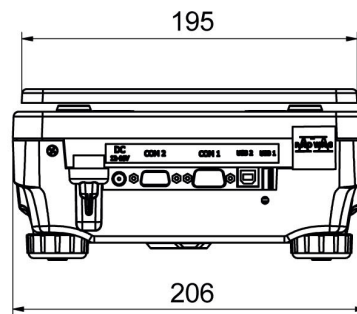

PS R.M, d = 10 mg