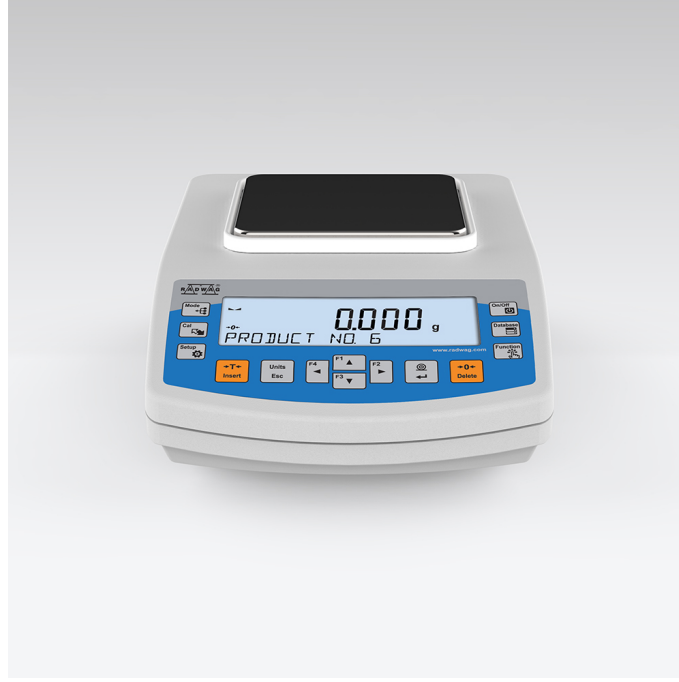

More information on the website
mirror.radwag.com/tr/info,w1,HUB

PS 750.R1 Hassas Terazı

WL-213-0022

The drawings, photos and graphics used are for illustrative purposes only.

Fonksiyonlar

Autotest

Dosing

Percent Weighing

Animal weighing

Density determination

Teknik Veriler

Metrolojik parametreler

Maksimum yük [Max]	750 g
Minimum yük [Min]	20 mg
Okuma için ırululuęu [d]	0,001 g
Dara aralıęı	-750 g
Tekrarlanabilirlik (Max)	0,0015 g
Düşük yükte tekrarlanabilirlik	0,0005 g

Metrolojik parametreler	
Doğrusallık	±0,003 g
Kararlılık süresi	2 s
Ayarlama	harici
Duyarlılık sıcaklık kayması	$2 \times 10^{-6} / ^\circ\text{C} \times \text{Rt}$
Fiziksel parametreler	
Tesviye sistemi	manuel
Display	5,3" LCD (aydınlatma ile)
Kiti bileşenleri	Teraziler, tartım kefesi, tartım kefesi kapağı, topraklama alt bilgi x1, alt bilgi x3, güç adaptörü.
Tartım kefesi boyutları	128x128 mm
Ambalaj boyutları G x D x Y	475x380x345 mm
Net ağırlık	3,2 kg
Brüt ağırlık	4,5 kg
Konstrüksiyon	
IP Sınıfı	IP 43
Haberleşme arayüzler	
Haberleşme arayüzü	2xRS232 ¹ , USB-A, USB-B, Wi-Fi (opsiyon)
Elektrik parametreleri	
Güç kaynağı	Adaptör: 100 – 240V AC 50/60Hz 0,6A; 12V DC 1,2A Teraziler: 12 – 15V DC 0,4A max
Güç tüketimi	4 W
Çevresel koşullar	
Çalıştırma sıcaklığı	+10 – +40 °C
Atmosferik nem	40% – 80%

Tekrarlanabilirlik, kütle standardının 10 yerleşmesinin standart sapması olarak ifade edilir.

Kararlılık süresi dış koşullara ve kefeye yük yerleştirme dinamiklerine bağlıdır; FAST profili için belirtilmiştir.