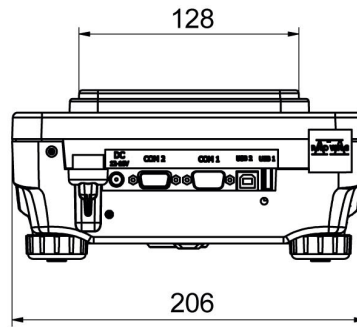

PS R, d = 10 mg