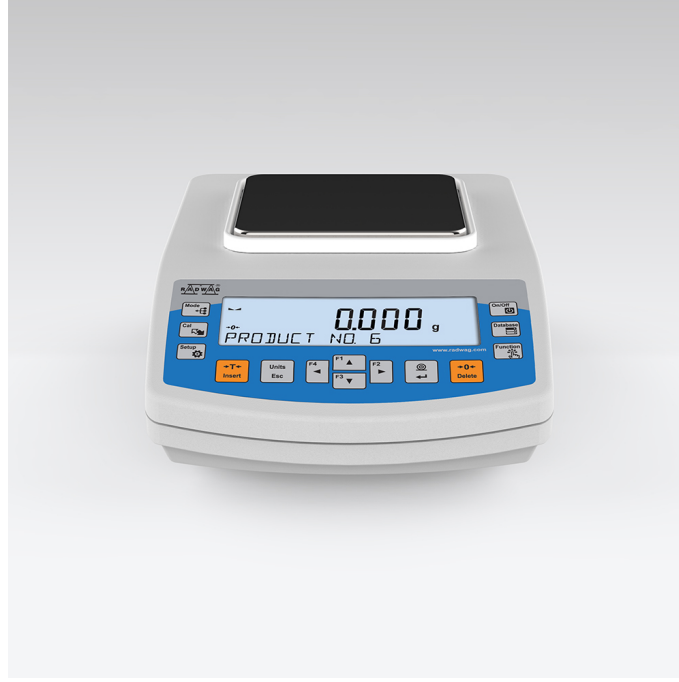

More information on the website
mirror.radwag.com/tr/info,w1,HUB

PS 750.R1 Hassas Terazı

WL-213-0022

The drawings, photos and graphics used are for illustrative purposes only.

Fonksiyonlar

Autotest

Dosing

Percent Weighing

Animal weighing

Density determination

Teknik Veriler

Metrolojik parametreler	
Maksimum yük [Max]	750 g
Minimum yük [Min]	20 mg
Okuma için ğruluđu [d]	0,001 g
Dara aralıđı	-750 g
Tekrarlanabilirlik (Max)	0,0015 g
Düşük yükte tekrarlanabilirlik	0,0005 g

Metrolojik parametreler	
Dođrusallık	±0,003 g
Kararlılık süresi	2 s
Ayarlama	harici
Duyarlılık sıcaklık kayması	$2 \times 10^{-6} / ^\circ\text{C} \times \text{Rt}$
Fiziksel parametreler	
Tesviye sistemi	manuel
Display	5,3" LCD (aydınlatma ile)
Kiti bileşenleri	Teraziler, tartım kefesi, tartım kefesi kapađı, topraklama alt bilgi $\times 1$, alt bilgi $\times 3$, güç adaptörü.
Tartım kefesi boyutları	128 \times 128 mm
Ambalaj boyutları G x D x Y	475 \times 380 \times 345 mm
Net ađırlık	3,2 kg
Brüt ađırlık	4,5 kg
Konstrüksiyon	
IP Sınıfı	IP 43
Haberleşme arayüzler	
Haberleşme arayüzü	2 \times RS232 ¹ , USB-A, USB-B, Wi-Fi (opsiyon)
Elektrik parametreleri	
Güç kaynađı	Adaptör: 100 – 240V AC 50/60Hz 0,6A; 12V DC 1,2A Teraziler: 12 – 15V DC 0,4A max
Güç tüketimi	4 W
Çevresel koşullar	
Çalıştırma sıcaklıđı	+10 – +40 °C
Atmosferik nem	40% – 80%

Tekrarlanabilirlik, kütle standardının 10 yerleşmesinin standart sapması olarak ifade edilir.

Kararlılık süresi dış koşullara ve kefeye yük yerleşirme dinamiklerine bađlıdır; FAST profili için belirtilmiştir.