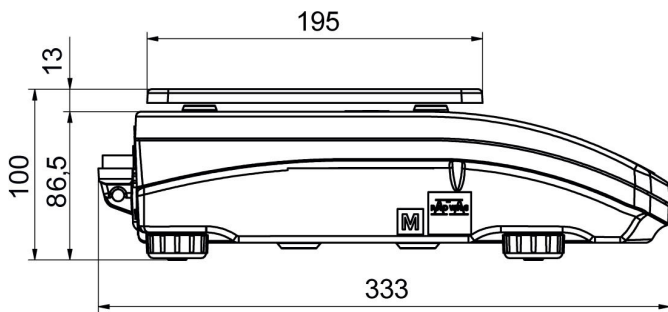

Metrolojik parametreler	
Dođrusallık	±0,003 g
Kararlılık süresi	2 s
Ayarlama	harici
Duyarlılık sıcaklık kayması	$2 \times 10^{-6} / ^\circ\text{C} \times \text{Rt}$
Fiziksel parametreler	
Tesviye sistemi	manuel
Display	5,3" LCD (aydınlatma ile)
Kiti bileşenleri	Teraziler, tartım kefesi, tartım kefesi kapađı, topraklama alt bilgi $\times 1$, alt bilgi $\times 3$, güç adaptörü.
Tartım kefesi boyutları	128 \times 128 mm
Ambalaj boyutları G x D x Y	475 \times 380 \times 345 mm
Net ađırlık	3,2 kg
Brüt ađırlık	4,5 kg
Konstrüksiyon	
IP Sınıfı	IP 43
Haberleşme arayüzler	
Haberleşme arayüzü	2 \times RS232 ¹ , USB-A, USB-B, Wi-Fi (opsiyon)
Elektrik parametreleri	
Güç kaynađı	Adaptör: 100 – 240V AC 50/60Hz 0,6A; 12V DC 1,2A Teraziler: 12 – 15V DC 0,4A max
Güç tüketimi	4 W
Çevresel koşullar	
Çalıştırma sıcaklıđı	+10 – +40 °C
Atmosferik nem	40% – 80%

• R Panel [WX-010-0187]

Cihaz boyutları G x D x Y

PS R, d = 1mg

PS R, d = 10 mg

PS R.M, d = 10 mg