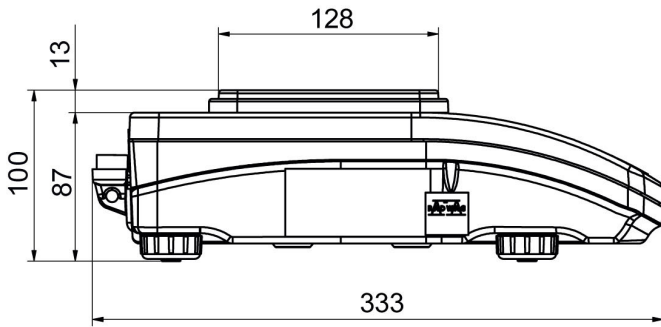

Metrolojik parametreler	
Dođrusallık	±0,003 g
Kararlılık süresi	2 s
Ayarlama	harici
Duyarlılık sıcaklık kayması	$2 \times 10^{-6} / ^\circ\text{C} \times \text{Rt}$
Fiziksel parametreler	
Tesviye sistemi	manuel
Display	5,3" LCD (aydınlatma ile)
Kiti bileşenleri	Teraziler, tartım kefesi, tartım kefesi kapađı, topraklama alt bilgi $\times 1$, alt bilgi $\times 3$, güç adaptörü.
Tartım kefesi boyutları	128 \times 128 mm
Ambalaj boyutları G x D x Y	475 \times 380 \times 345 mm
Net ađırlık	3,2 kg
Brüt ađırlık	4,5 kg
Konstrüksiyon	
IP Sınıfı	IP 43
Haberleşme arayüzler	
Haberleşme arayüzü	2 \times RS232 ¹ , USB-A, USB-B, Wi-Fi (opsiyon)
Elektrik parametreleri	
Güç kaynađı	Adaptör: 100 – 240V AC 50/60Hz 0,6A; 12V DC 1,2A Teraziler: 12 – 15V DC 0,4A max
Güç tüketimi	4 W
Çevresel koşullar	
Çalıştırma sıcaklıđı	+10 – +40 °C
Atmosferik nem	40% – 80%

• R Panel [WX-010-0187]

Cihaz boyutları G x D x Y

PS R, d = 1mg

PS R, d = 10 mg

PS R.M, d = 10 mg