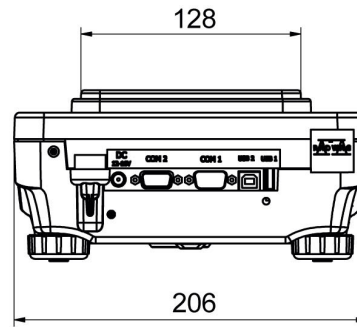

Metrolojik parametreler	
Dođrusallık	±0,003 g
Kararlılık süresi	2 s
Ayarlama	harici
Duyarlılık sıcaklık kayması	$2 \times 10^{-6} / ^\circ\text{C} \times \text{Rt}$
Fiziksel parametreler	
Tesviye sistemi	manuel
Display	5,3" LCD (aydınlatma ile)
Kiti bileşenleri	Teraziler, tartım kefesi, tartım kefesi kapađı, topraklama alt bilgi $\times 1$, alt bilgi $\times 3$, güç adaptörü.
Tartım kefesi boyutları	128 \times 128 mm
Ambalaj boyutları G x D x Y	475 \times 380 \times 345 mm
Net ađırlık	3,2 kg
Brüt ađırlık	4,5 kg
Konstrüksiyon	
IP Sınıfı	IP 43
Haberleşme arayüzler	
Haberleşme arayüzü	2 \times RS232 ¹ , USB-A, USB-B, Wi-Fi (opsiyon)
Elektrik parametreleri	
Güç kaynađı	Adaptör: 100 – 240V AC 50/60Hz 0,6A; 12V DC 1,2A Teraziler: 12 – 15V DC 0,4A max
Güç tüketimi	4 W
Çevresel koşullar	
Çalıştırma sıcaklıđı	+10 – +40 °C
Atmosferik nem	40% – 80%

• R Panel [WX-010-0187]

Cihaz boyutları G x D x Y

PS R, d = 1mg

PS R, d = 10 mg

PS R.M, d = 10 mg